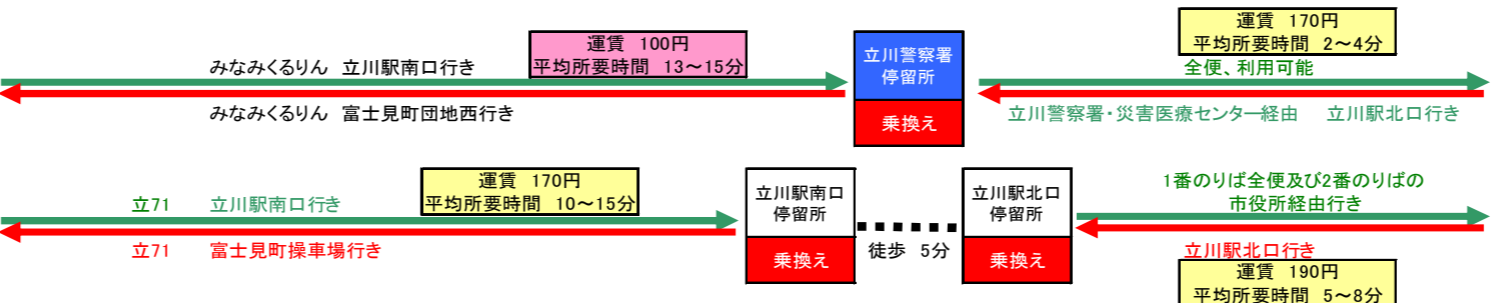

泉町住宅 モノレール本社前 停留所
徒歩 5分

③ 柏町団地
柏町 方面
柏町団地南 停留所
上水営業所 停留所

立川市役所 停留所

④ 幸町団地
幸町 方面
古民家園東 停留所

⑤ 若葉町団地
若葉町 方面
若葉町団地 停留所
若葉町三丁目南 停留所

⑥ けやき台団地
若葉町 方面
けやき台団地 停留所
けやき台団地北 停留所

⑦ 富士見町団地
富士見町 方面
富士見町団地西 停留所
富士見町操車場 停留所