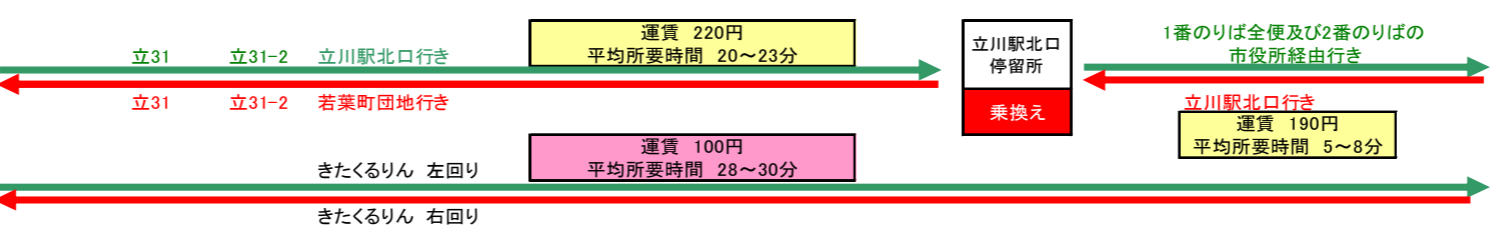

泉町住宅 モノレール本社前 停留所
徒歩 5分

③ 柏町団地
柏町 方面
柏町団地南 停留所
上水営業所 停留所

立川市役所 停留所

④ 幸町団地
幸町 方面
古民家園東 停留所

⑤ 若葉町団地
若葉町 方面
若葉町団地 停留所
若葉町三丁目南 停留所

⑥ けやき台団地
若葉町 方面
けやき台団地 停留所
けやき台団地北 停留所

⑦ 富士見町団地
富士見町 方面
富士見町団地西 停留所
富士見町操車場 停留所