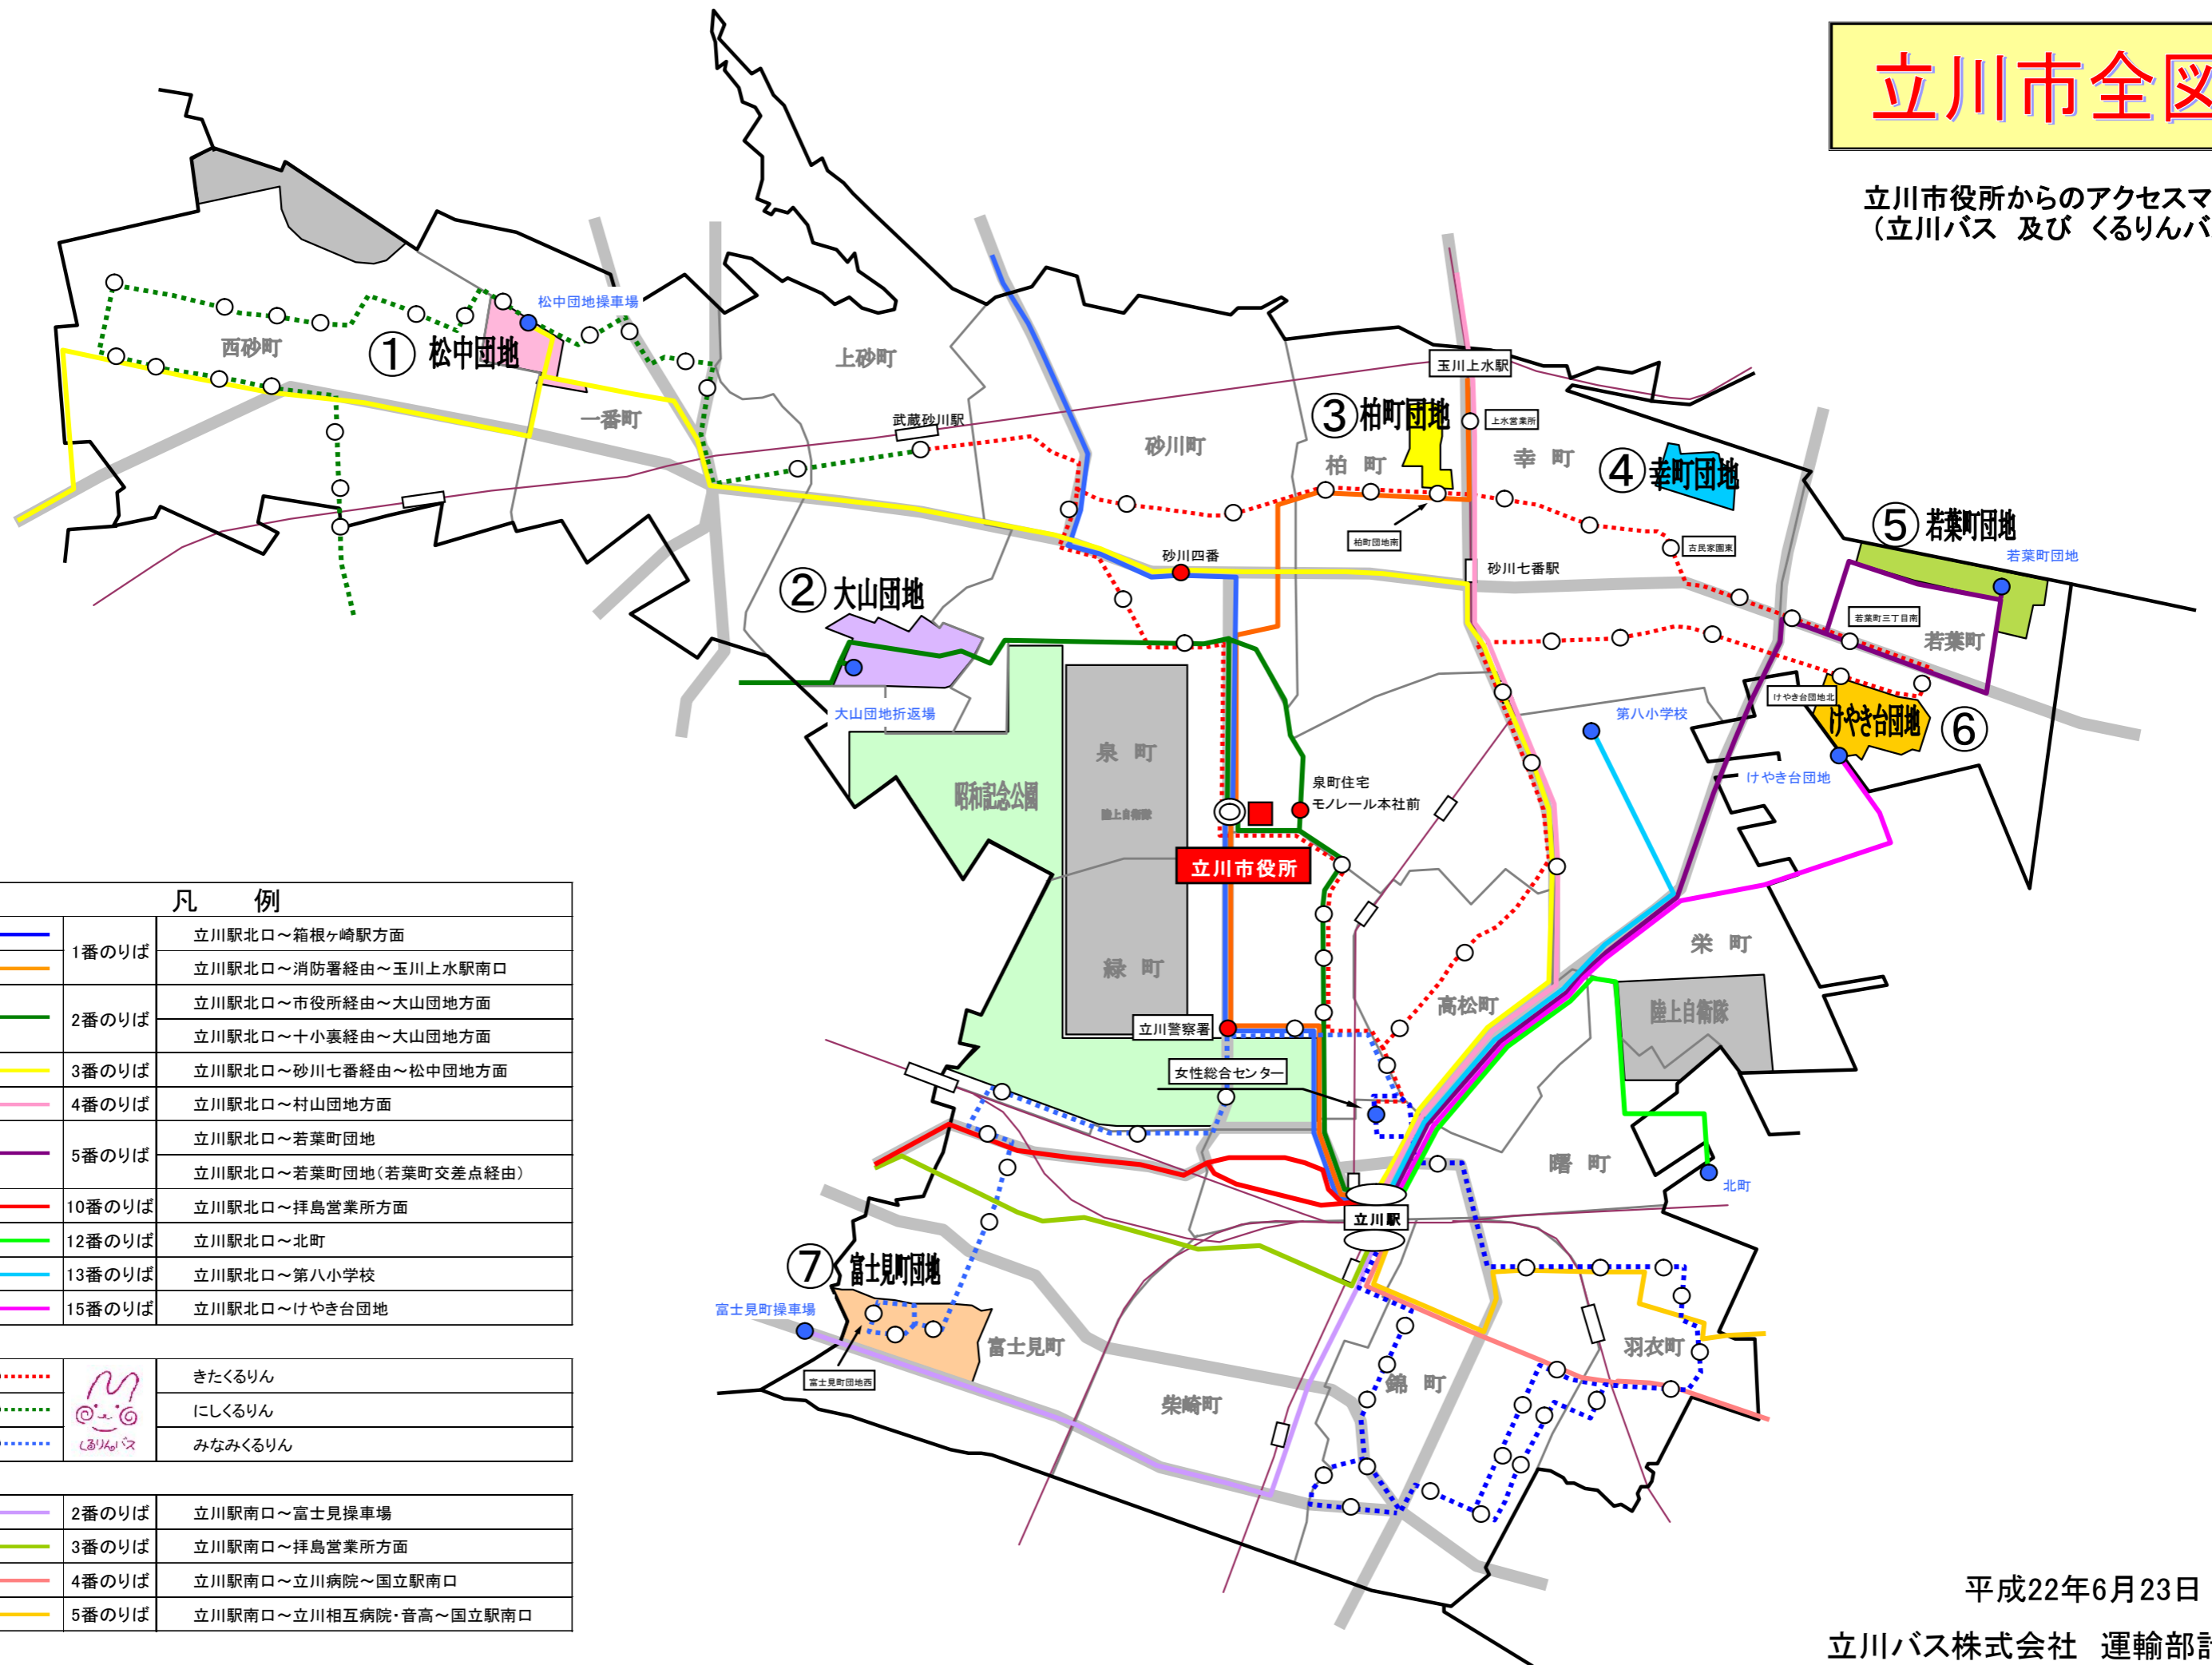

立川市全図

立川市役所からのアクセスマップ
(立川バス 及び くるりんバス)

凡 例

立川 駅北 口発		1番のりば	立川駅北口～箱根ヶ崎駅方面
		1番のりば	立川駅北口～消防署経由～玉川上水駅南口
		2番のりば	立川駅北口～市役所経由～大山団地方面
		2番のりば	立川駅北口～十小裏経由～大山団地方面
		3番のりば	立川駅北口～砂川七番経由～松中団地方面
		4番のりば	立川駅北口～村山団地方面
		5番のりば	立川駅北口～若葉町団地
		5番のりば	立川駅北口～若葉町団地(若葉町交差点経由)
		10番のりば	立川駅北口～拝島営業所方面
		12番のりば	立川駅北口～北町
	13番のりば	立川駅北口～第八小学校	
	15番のりば	立川駅北口～けやき台団地	

		きたくるりん
		にしくるりん
		みなみくるりん

立川 駅南 口発		2番のりば	立川駅南口～富士見操車場
		3番のりば	立川駅南口～拝島営業所方面
		4番のりば	立川駅南口～立川病院～国立駅南口
		5番のりば	立川駅南口～立川相互病院・音高～国立駅南口

平成22年6月23日 現在

立川バス株式会社 運輸部計画課

① 松中団地
一番町 西砂町 方面
松中団地操車場 停留所

立川市役所 停留所

② 上砂町住宅 (大山団地)
砂川町 上砂町 方面
大山団地折返場 停留所

泉町住宅 モノレール本社前 停留所
徒歩 5分

③ 柏町団地
柏町 方面
柏町団地南 停留所
上水営業所 停留所

立川市役所 停留所

④ 幸町団地
幸町 方面
古民家園東 停留所

⑤ 若葉町団地
若葉町 方面
若葉町団地 停留所
若葉町三丁目南 停留所

⑥ けやき台団地
若葉町 方面
けやき台団地 停留所
けやき台団地北 停留所

⑦ 富士見町団地
富士見町 方面
富士見町団地西 停留所
富士見町操車場 停留所