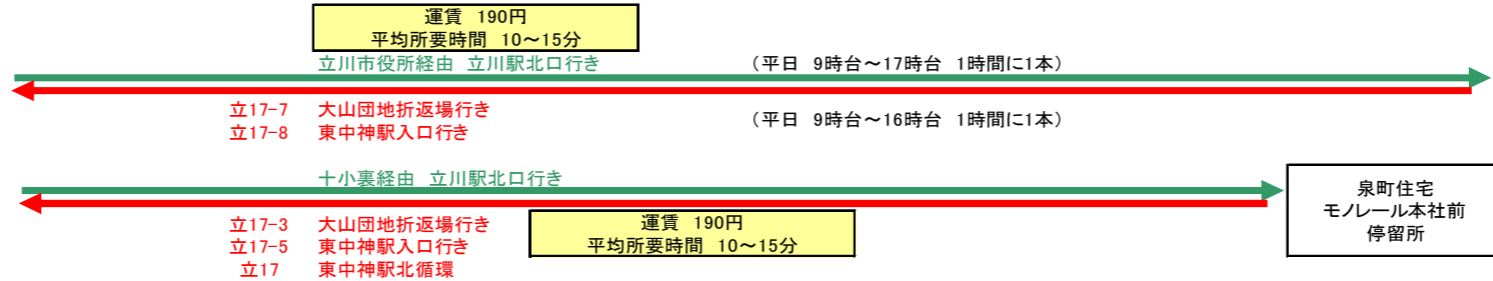

		きたくるりん
		にしくるりん
		みなみくるりん

立川 駅南 口発		2番のりば	立川駅南口～富士見操車場
		3番のりば	立川駅南口～拝島営業所方面
		4番のりば	立川駅南口～立川病院～国立駅南口
		5番のりば	立川駅南口～立川相互病院・音高～国立駅南口

平成22年6月23日 現在

立川バス株式会社 運輸部計画課

① 松中団地
一番町 西砂町 方面
松中団地操車場 停留所

立川市役所 停留所

② 上砂町住宅 (大山団地)
砂川町 上砂町 方面
大山団地折返場 停留所