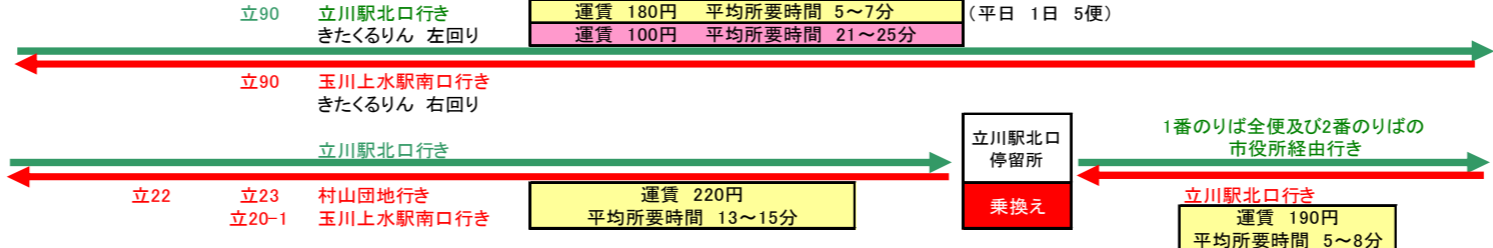

泉町住宅 モノレール本社前 停留所
徒歩 5分

③ 柏町団地
柏町 方面
柏町団地南 停留所
上水営業所 停留所