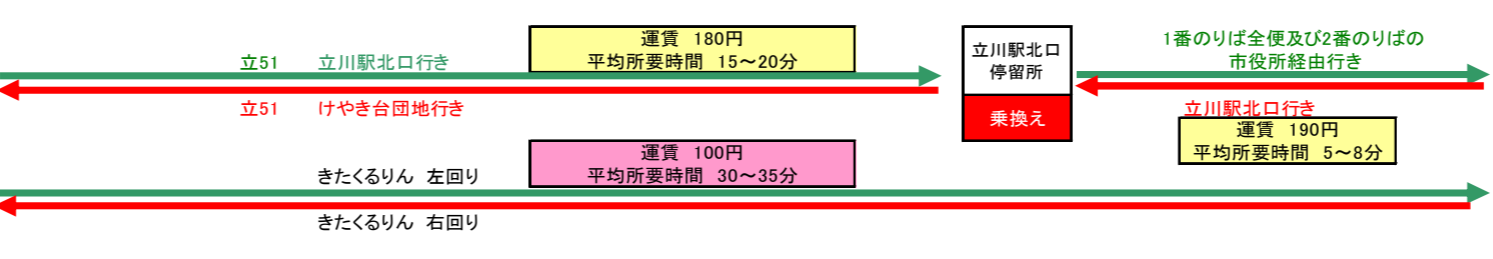

泉町住宅 モノレール本社前 停留所
徒歩 5分

③ 柏町団地
柏町 方面
柏町団地南 停留所
上水営業所 停留所

立川市役所 停留所

④ 幸町団地
幸町 方面
古民家園東 停留所

⑤ 若葉町団地
若葉町 方面
若葉町団地 停留所
若葉町三丁目南 停留所

⑥ けやき台団地
若葉町 方面
けやき台団地 停留所
けやき台団地北 停留所

⑦ 富士見町団地
富士見町 方面
富士見町団地西 停留所
富士見町操車場 停留所