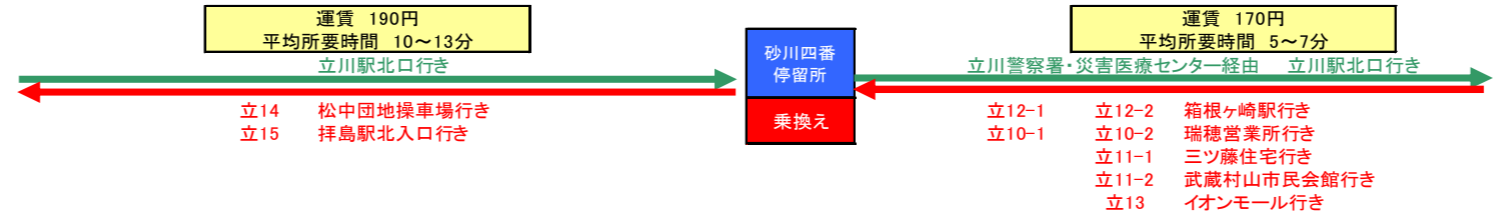

① 松中団地
一番町 西砂町 方面
松中団地操車場 停留所