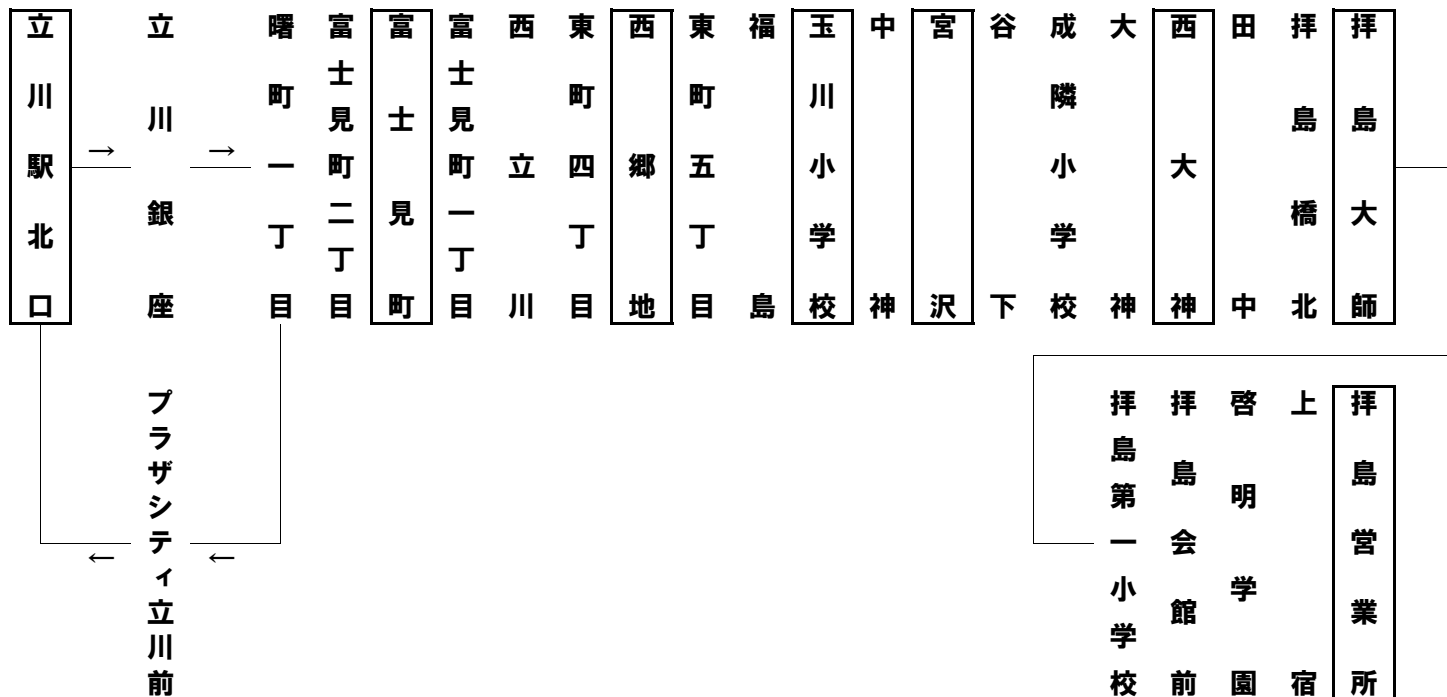

対象系統

立80

							拝島営業所	
							180 (175)	
						拝島大師	180 (175)	
					西大宮	180 (175)	180 (175)	
					宮沢	180 (175)	180 (175)	220 (216)
				玉川小学校	180 (175)	180 (175)	200 (195)	250 (247)
			西郷地	180 (175)	180 (175)	190 (186)	230 (227)	290 (288)
		富士見町	180 (175)	180 (175)	190 (186)	240 (238)	280 (279)	320 (320)
	立川駅北口	180 (175)	180 (175)	210 (206)	240 (238)	280 (279)	320 (320)	370 (370)

大人運賃(単位:円)
※小児は大人の半額
現金の場合 10円未満は切り上げ
ICの場合 1円未満は切り上げ