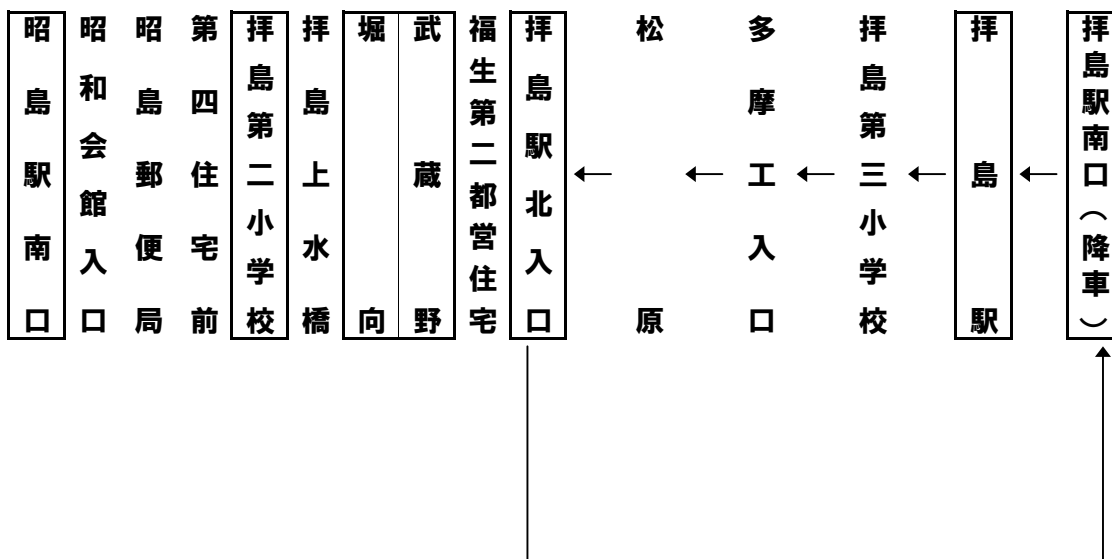

【昭島駅南口～拝島駅】

2010.4.16.現在

大人運賃 小児運賃					拝島駅
				拝島駅北入口	170 (90)
				堀向	170 (90)
				武蔵野	170 (90)
		拝島第二小学校	170 (90)	170 (90)	220 (110)
昭島駅南口			170 (90)	170 (90)	180 (90)
					240 (120)