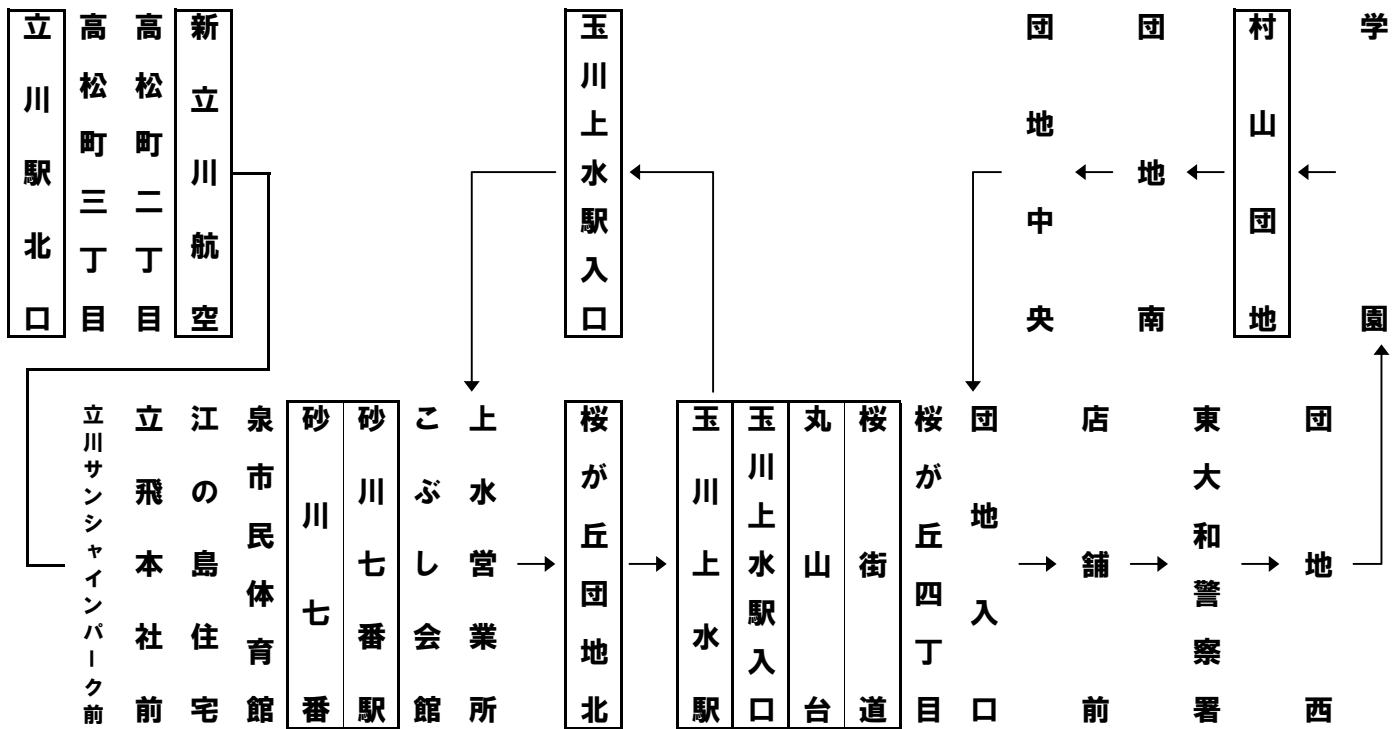

【立川駅北口～村山団地(玉川上水駅経由)】

2012.4.16.現在

										立川駅北口
										170 (90)
									砂川七番駅	170 (90)
									砂川七番	170 (90)
									桜が丘団北	170 (90)
									玉川上水駅	170 (90)
									玉川上水駅入	170 (90)
									丸山台	170 (90)
									桜街道	170 (90)
									丸山台	170 (90)
									村山団地	170 (90)
									桜が丘団北	170 (90)
									桜街道	170 (90)
									玉川上水駅	170 (90)
									玉川上水駅入	170 (90)
									砂川七番駅	170 (90)
									砂川七番	170 (90)
									新立川航空	170 (90)
									立川駅北口	170 (90)
										180 (90)
										220 (110)
										250 (130)
										310 (160)
										310 (160)
										340 (170)
										360 (180)
										360 (180)
										380 (190)
										380 (190)
										400 (200)

大人運賃
小児運賃