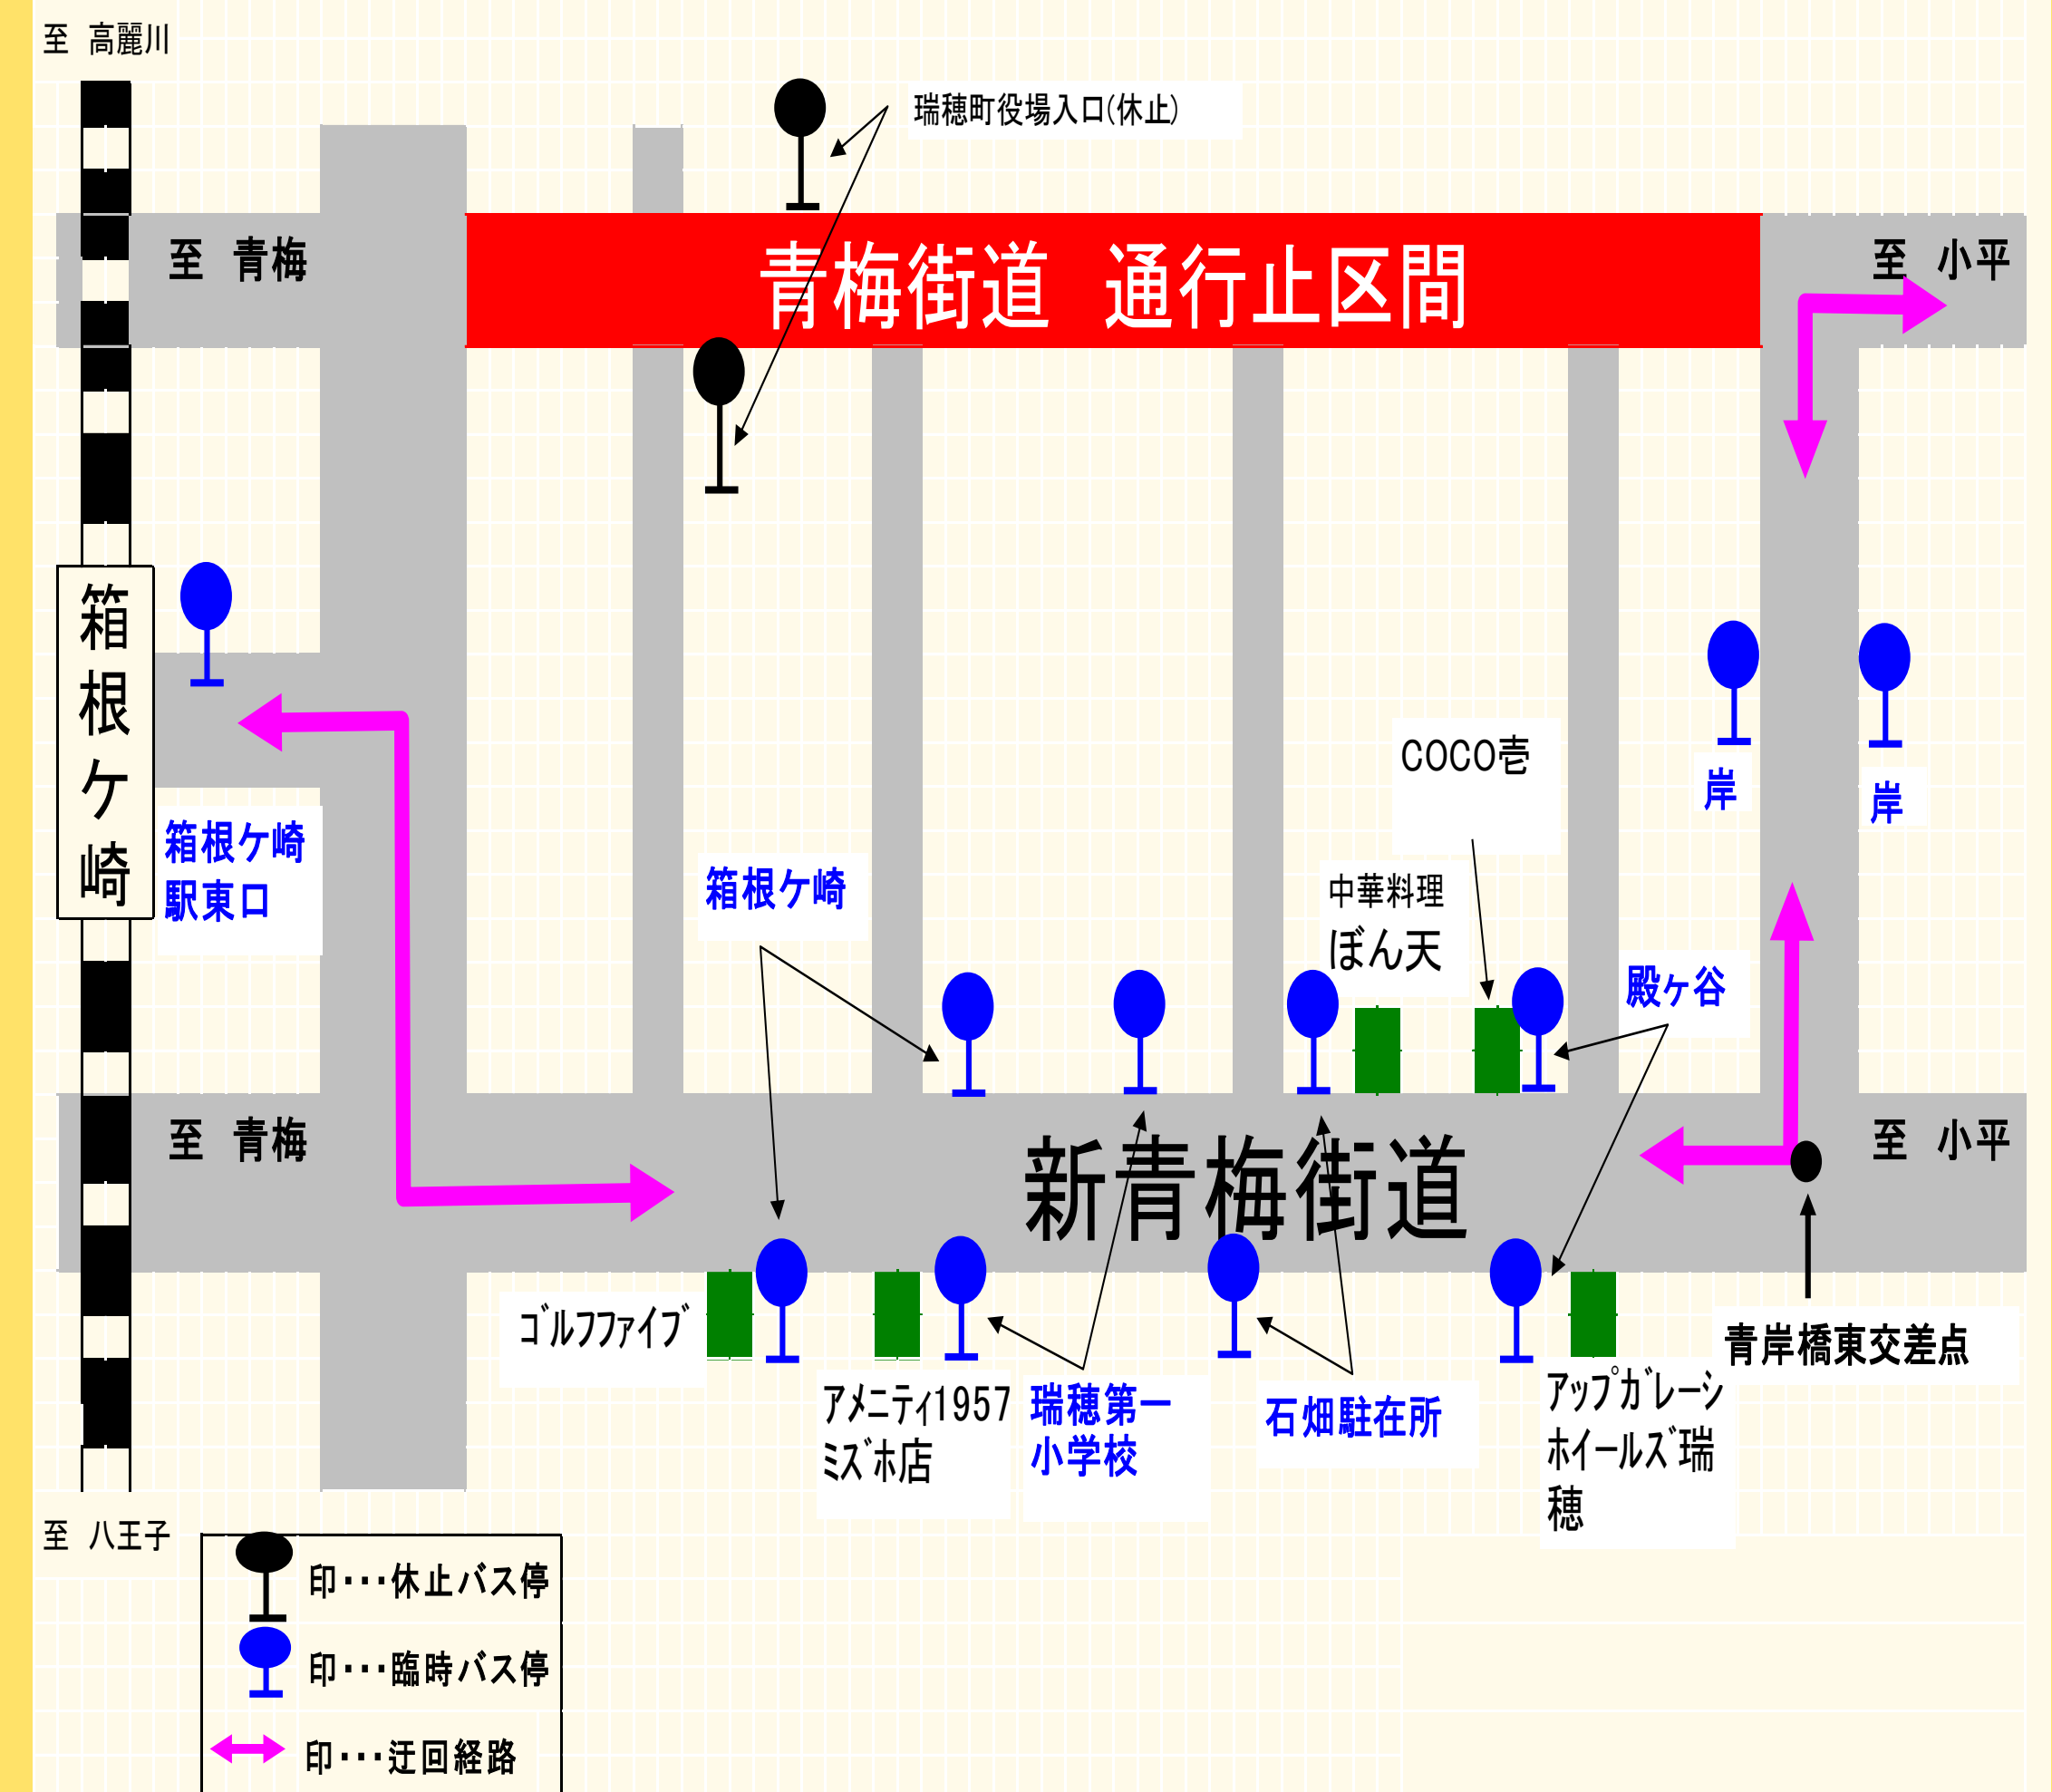

1月15日(日)瑞穂町駅伝競走大会に伴う運行経路変更等について

毎度、立川バスをご利用いただきましてありがとうございます。

2017年1月15日(日)に第41回 瑞穂町駅伝競走大会が行われ、交通規制と運行経路の変更によるバス停移設が発生します。

ご利用のお客様には大変ご迷惑をおかけいたしますが、
臨時停留所からご利用いただきますようお願い申し上げます。

【瑞穂町駅伝競走大会開催日時】

2017年1月15日(日) **午前9時30分から午前11時45分まで**
※雨天決行です

【運行ルートが変更となる路線】 右図をご確認ください

- ・立12-1、立12-2 (箱根ヶ崎駅東口～立川駅北口)
- ・昭24 (箱根ヶ崎駅東口～昭島駅北口)
- ・イオン01 (箱根ヶ崎駅西口～イオンモール)

※駅伝が終了しだい、通常のバス停の使用を再開します。

お問い合わせ先

瑞穂営業所 042-557-5771

立川バス

立川バス