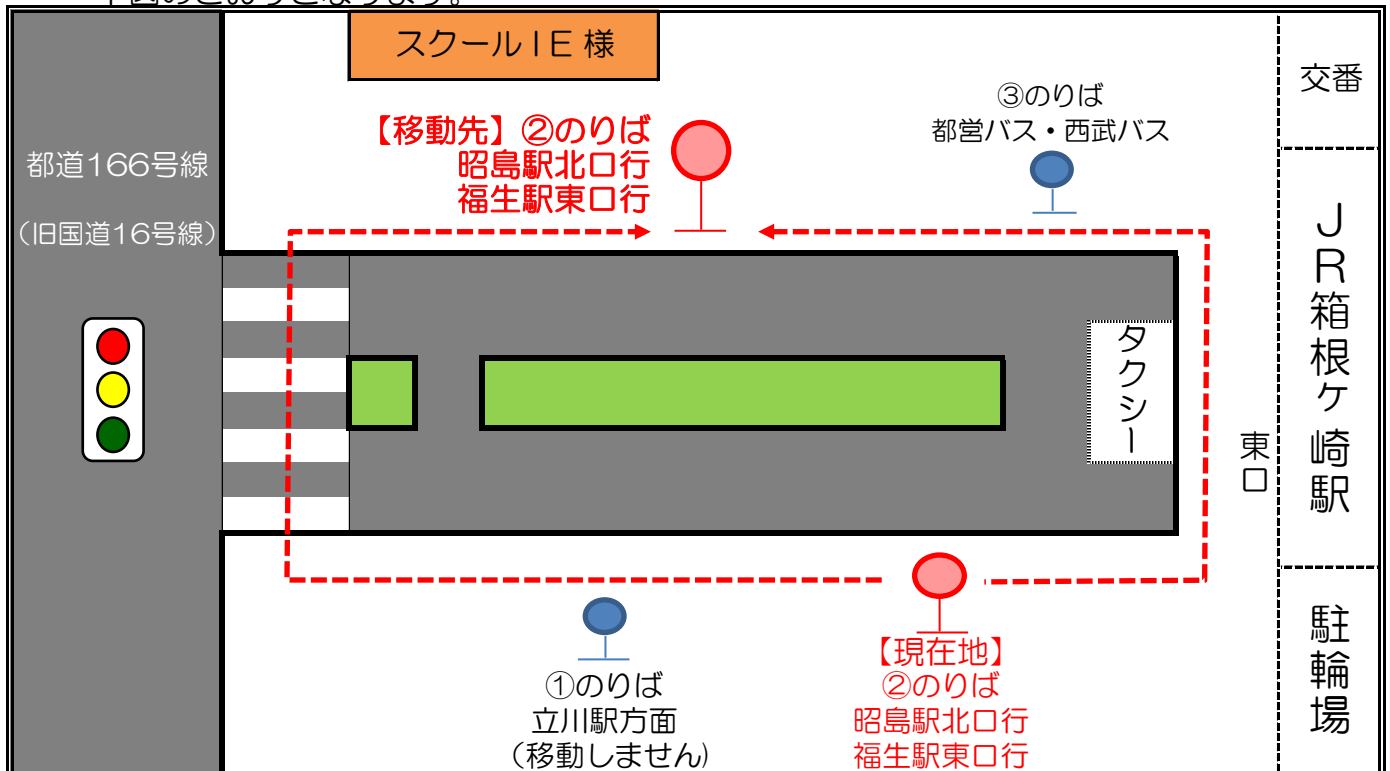

1月23日(月)始発～7月末ごろの間 2番のりばが移動します。 (昭島駅北口行・福生駅東口行)

箱根ヶ崎駅東口2番のりば (昭島駅・福生駅方面) 店舗建築工事に伴うバス停移動について

いつも立川バスをご利用くださりましてありがとうございます。
このたび、箱根ヶ崎駅東口2番のりば付近にて、店舗建設工事が実施されるのに伴い、
下記のとおり2番のりばを移動することとなりました。
お客様には大変お手数をおかけいたしますが、バスご利用の際はご注意くださいよう、
ご案内申し上げます。

記

- ① バス停移動期間
平成29年1月23日(月)始発 ～ 平成29年7月末ごろ
- ② 移動するバス停・系統
箱根ヶ崎駅東口 2番のりば
【行先】 昭24系統 昭島駅北口行
福13系統 福生駅東口行
- ③ 移動先
下図のとおりとなります。

- ④ お問い合わせ
立川バス株式会社 瑞穂営業所 ☎042-557-5771