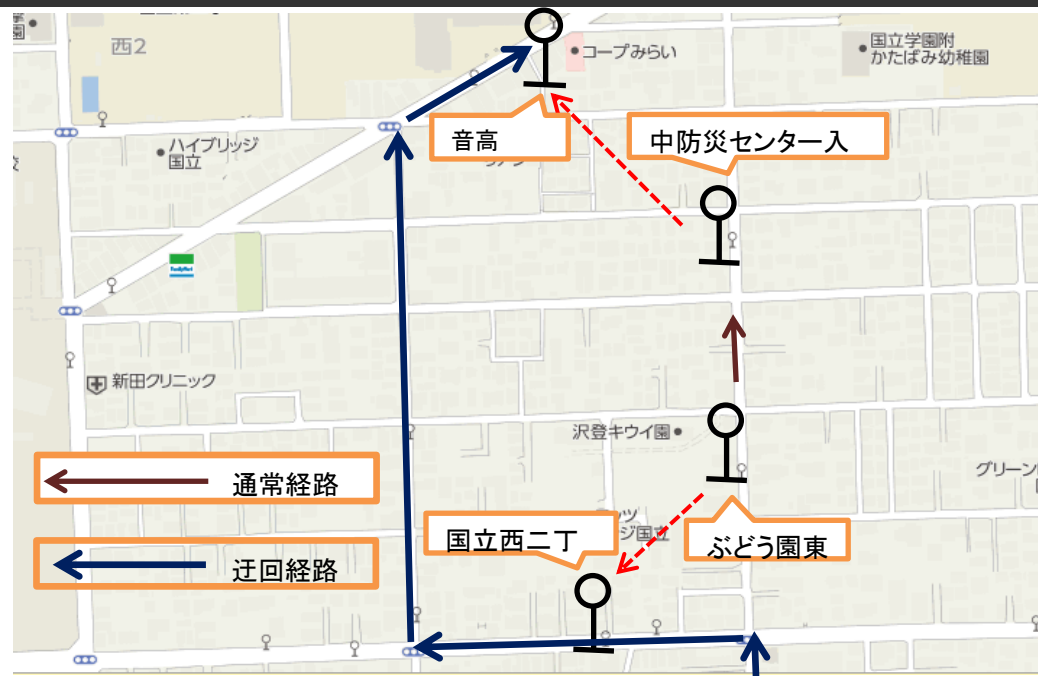

迂回運行に伴う停留所休止のお知らせ

道路の全面補修工事のため迂回運行をしている国立市コミュニティバス「くにっこ」北西中ルート市役所発国立駅北口行きの「ぶどう園東」「中防災センター入口」バス停ですが、工期が延長となったため**3月中旬まで**が終日休止になります。日時は確定次第お知らせいたします。引き続き一般路線の「国立西二丁目」「音高」バス停に臨時停車します。国立市ホームページもご覧ください。
国立市ホームページ
http://www.city.kunitachi.tokyo.jp/soshiki/Dept06/Div03/Sec01/gyomu/0505/0508/0509/community_bus/1467364943636.html

休止バス停留所「ぶどう園東」・「中防災センター入口」

お問合せ： 上水営業所 TEL 042-536-0243