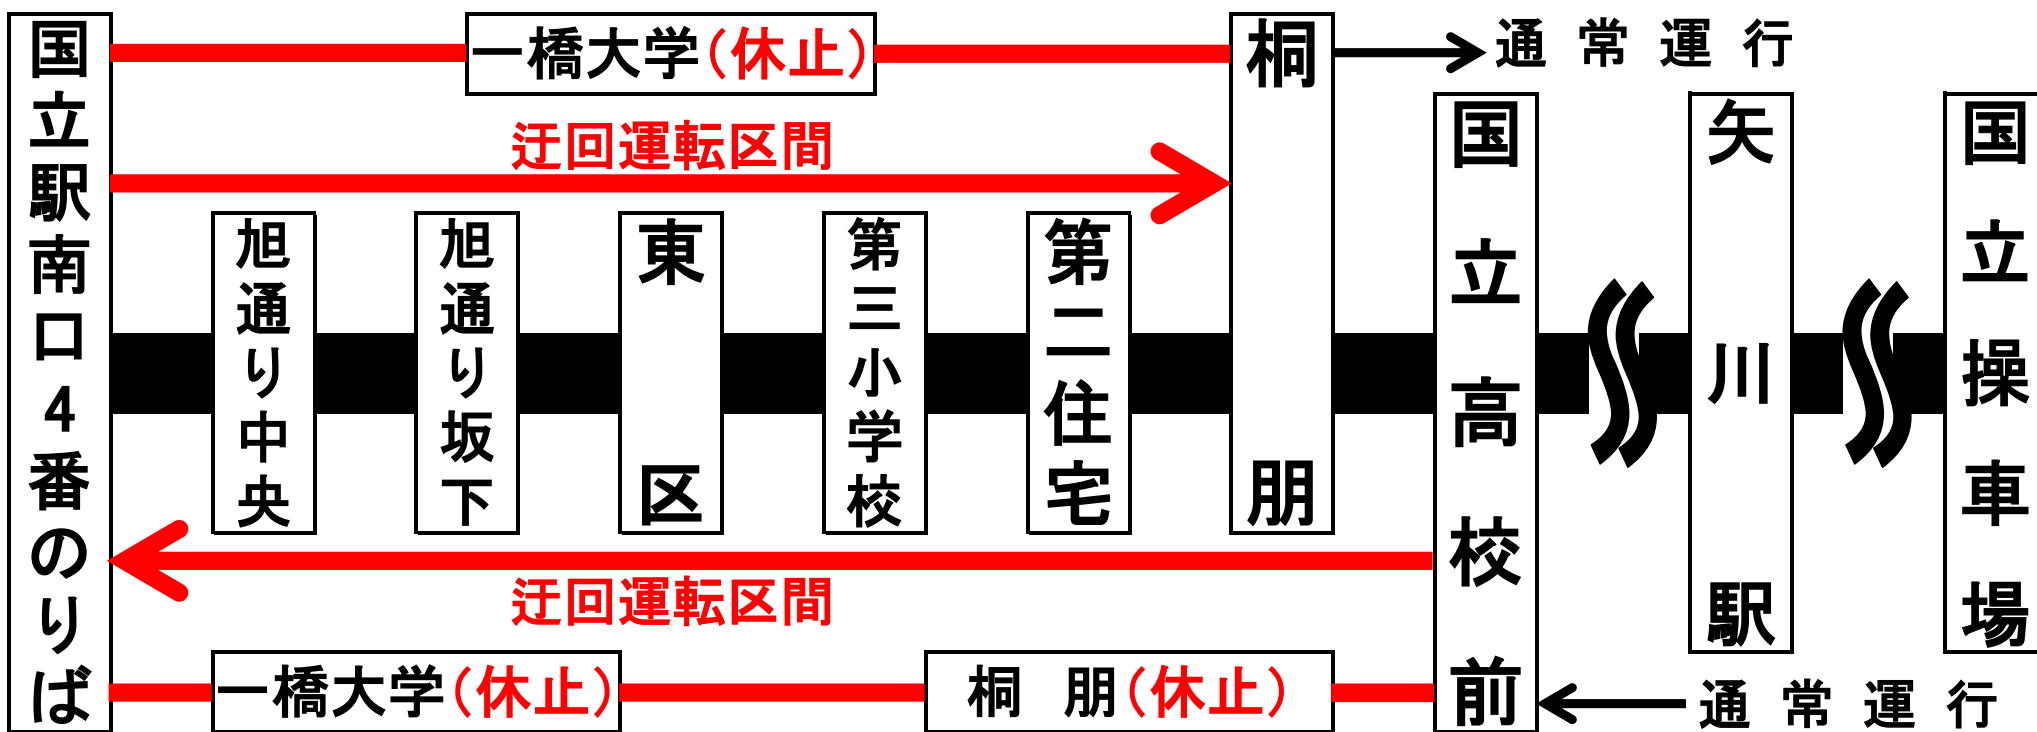

「LINKくにたち2026」に伴う迂回および特別ダイヤによる運行について

●規制日時:2026年5月10日(日) 9:30~16:00 但し、荒天中止

●迂回区間:【下り】国立駅南口→桐朋間、【上り】国立高校前→国立駅南口 間

※交通規制中は特別ダイヤで運行となります。バス停掲示をご確認ください。

ご迷惑をお掛けしますが、ご理解とご協力をお願い致します。

※時刻については、バス停掲示か管轄営業所へお問い合わせ願います。 上水営業所 042-536-0243