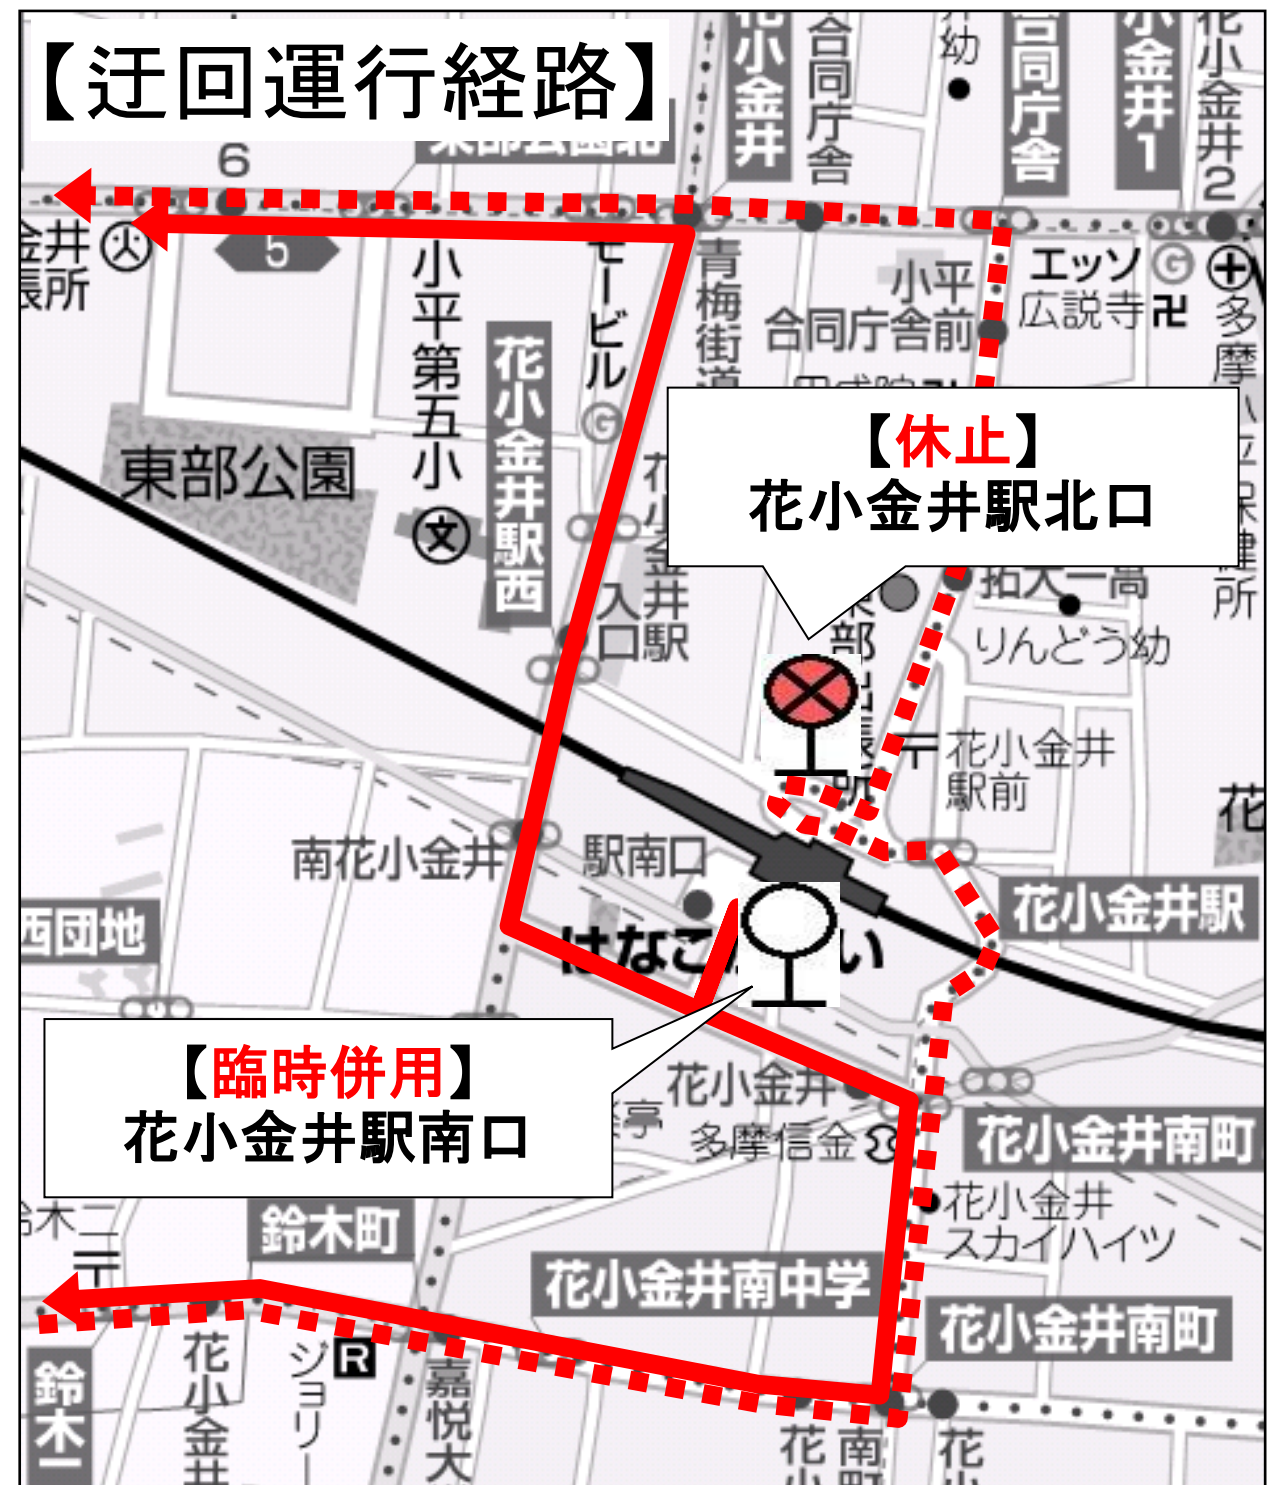

迂回運行のお知らせ

いつも立川バスをご利用いただきまして誠にありがとうございます。

7月13日(土)・14日(日)の2日間、「花小金井サンバカーニバル」の開催に伴う、交通規制により路線バスが迂回運行します。

ご利用のお客さまにおかれましては、ご理解のほど、よろしくお願い申し上げます。

実施日時
7月13(土)・14日(日) 17:00 ~ 終車まで

休止バス停
花小金井駅北口

※迂回運行時間帯は、「花小金井駅南口」バス停を「花小金井駅北口」に使用します。

立川バス 上水営業所 TEL042-536-0243

凡 例			
交通規制時の経路	←→	臨時バス停	○
通常運行時の経路	←...→	休止バス停	⊗