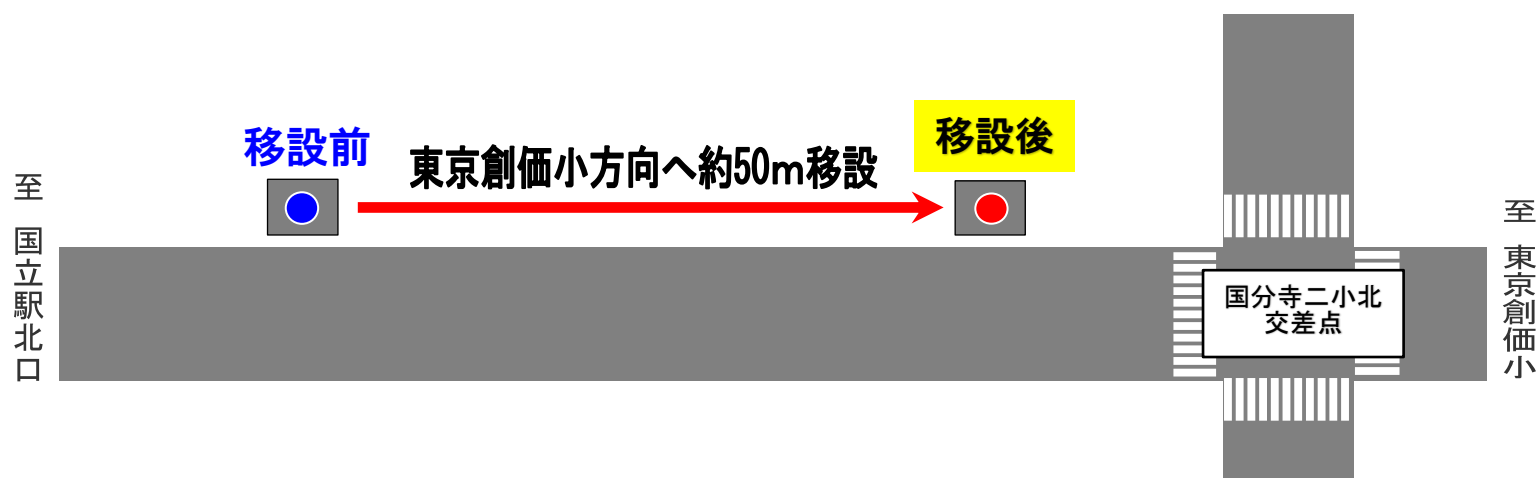

停留所仮移設のお知らせ

日頃より、立川バスをご利用いただきまして、誠にありがとうございます。
周辺の住宅工事等に伴いまして**2024年4月1日(月)始発バスより**、
下記のバス停留所を**仮移設**させていただきます。
ご利用の際はご確認の上、お間違いのないようお願いいたします。

仮移設バス停留所:【**花街道**】(東京創価小方面)

お問合せ先

立川バス株式会社 上水営業所 TEL 042 - 536 - 0243