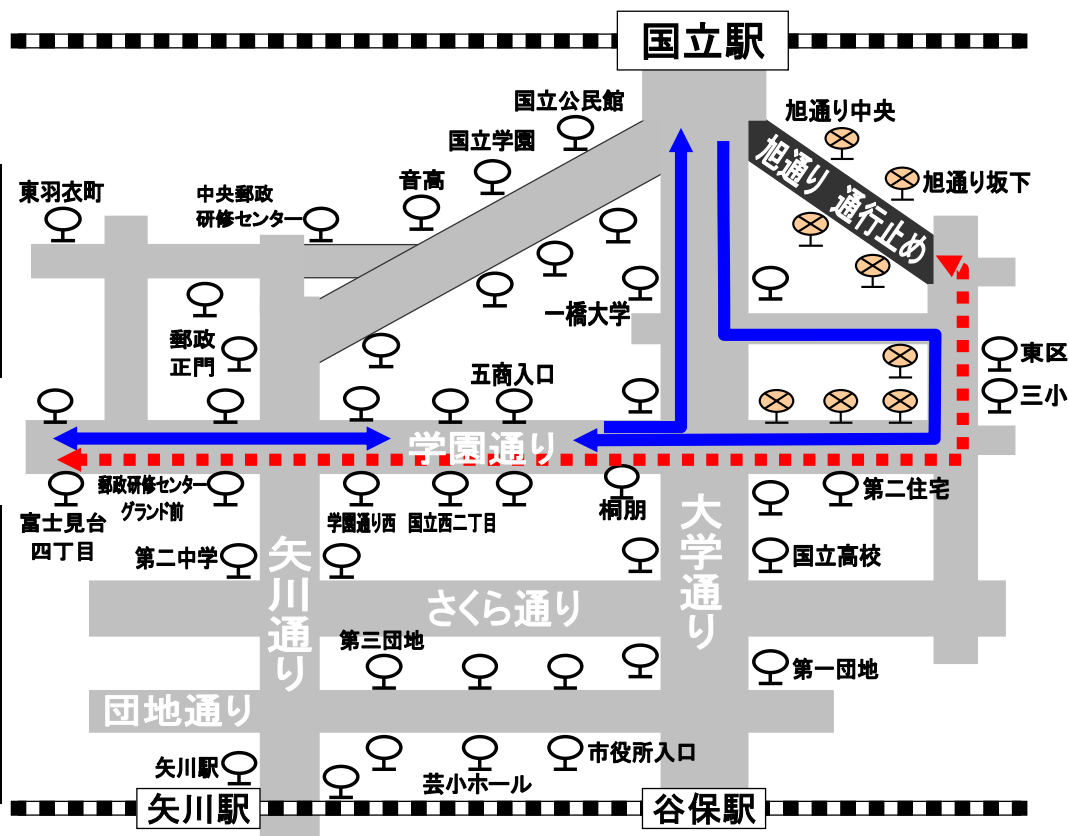

迂回運行とバス停休止のお知らせ

6月7日(日)「旭通りジューンフェスタ」開催に伴い交通規制が行われます。

規制時間 10:45 ~ 15:45

(荒天中止)

規制時間帯、バスは**迂回運行**をいたします。(下図参照)
 交通渋滞等により遅延が生じる場合がございます。
 ご了承の上ご利用願います。

該当路線
● 国立駅南口～立川駅南口 (第三小学校経由)

休止停留所	
○ 旭通り中央(上・下)	○ 第三小学校(上)
○ 旭通り坂下(上・下)	○ 第二住宅(上)
○ 東区(上)	○ 桐朋(上)・学園通り

【交通規制概略図】

凡例
国立～立川線迂回路

国立～立川線通常経路

バス停	
休止バス停	