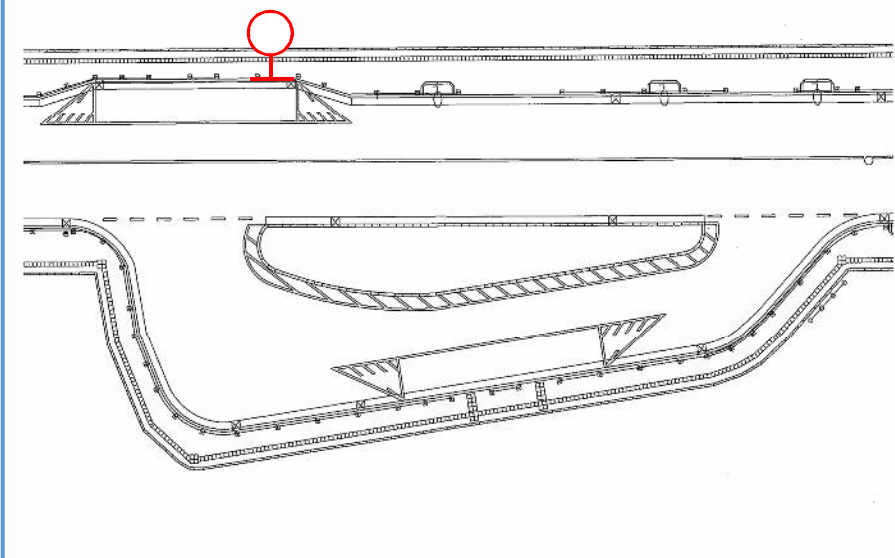

注意 武蔵野美術大学発、立川駅北口行きおよび玉川上水駅南口行きのバスは、当ロータリーには停車いたしません。道路反対側のバス停よりご乗車ください。
※上記時刻には武蔵野美術大学発便の時刻は含まれておりません。

武蔵野美術大学発 立川駅北口行き【立30】

武蔵野美術大学発 玉川上水駅南口行き【玉17】

道路向かい側のバス停より、
右記時刻表にて運行しております。
併せてご利用ください。

【バス停位置】

若葉町団地