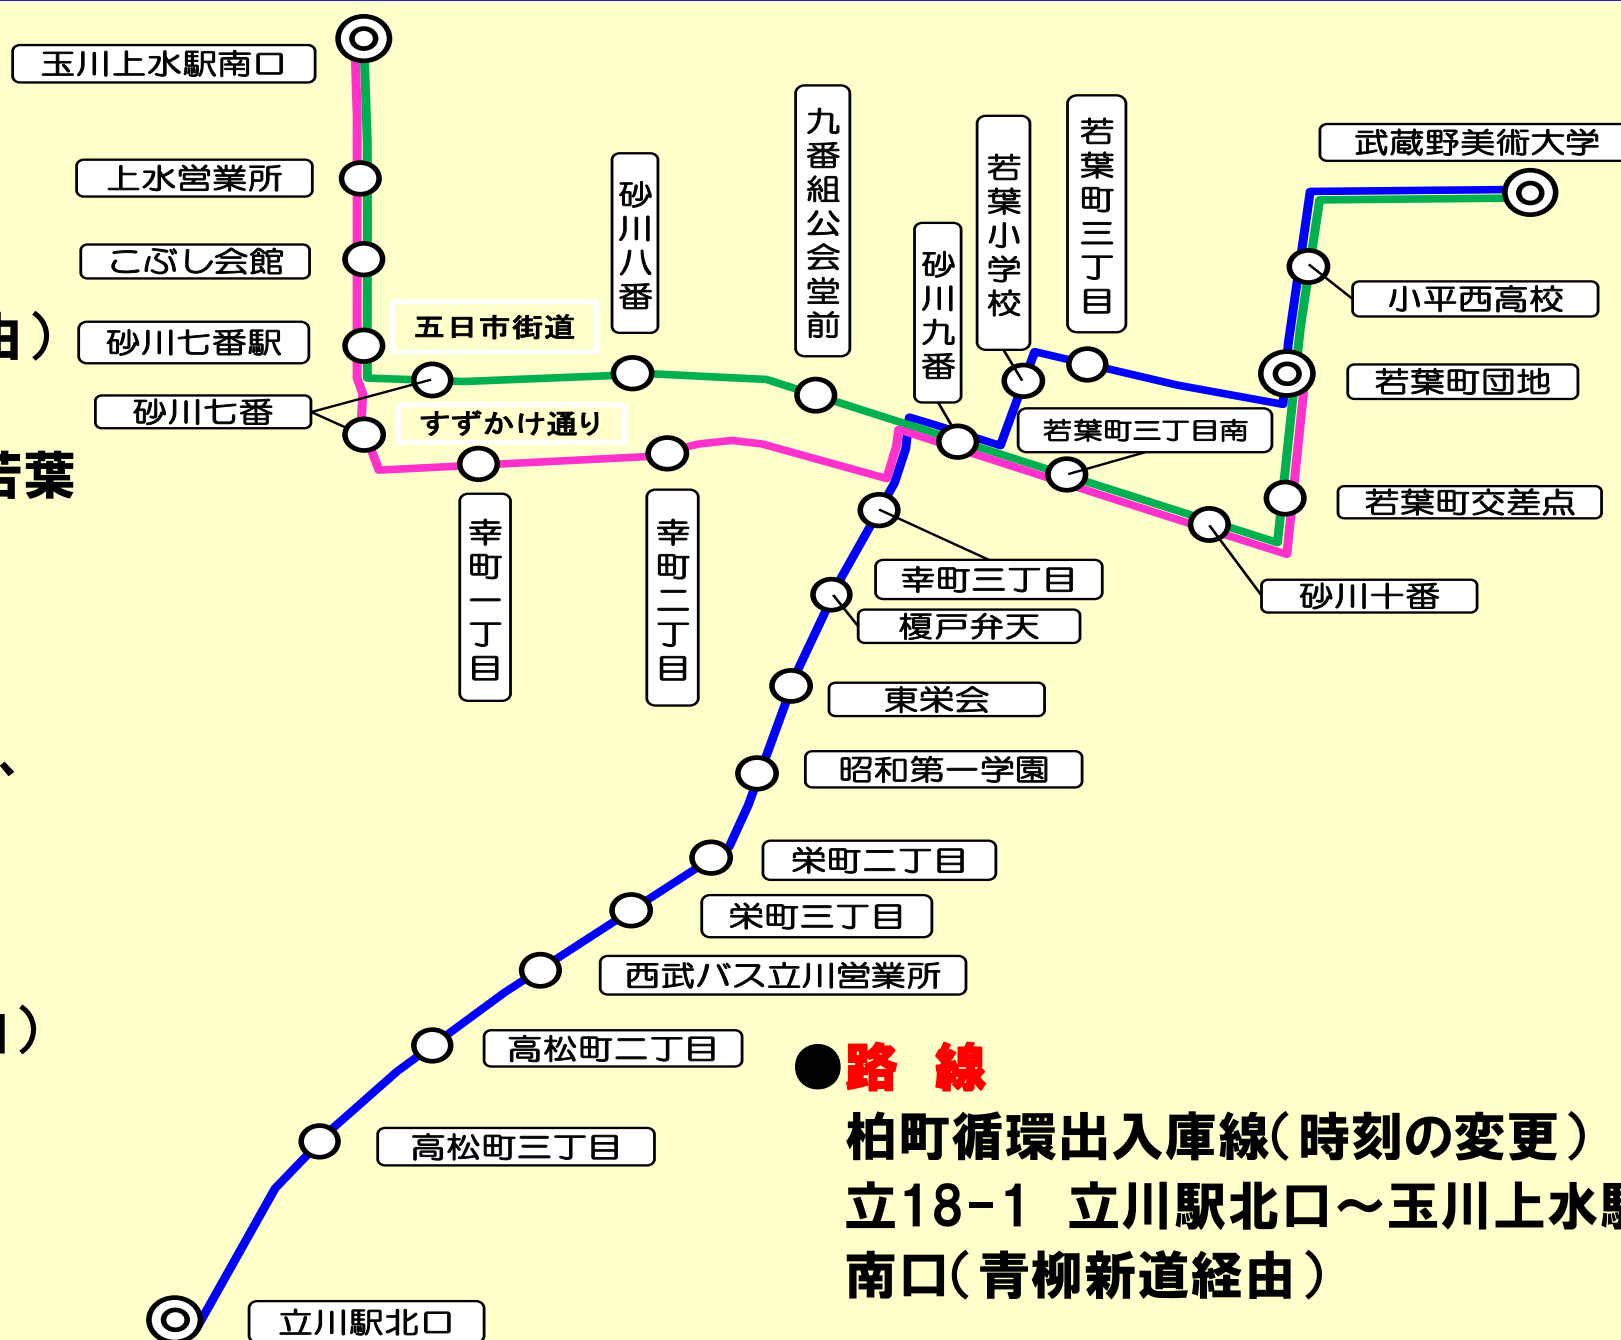

路線の新設・延伸・廃止、時刻変更、停留所新設のお知らせ

実施日 **2018年3月16日(金)** 始発より

● **路線**

若葉町団地線・上水若葉町団地線

● **路線の新設**

- ・立30 立川駅北口～武蔵野美術大学（若葉町団地経由）
- ・玉18 玉川上水駅南口～若葉町団地（すすかけ通り、若葉町交差点経由）

● **路線延伸**

玉17 玉川上水駅南口～武蔵野美術大学（五日市街道、若葉町交差点、若葉町団地経由）

● **路線の廃止**

立31-2 立川駅北口～若葉町団地（若葉町交差点経由）

● **バス停留所新設**

- ・若葉町団地（上り）
- ・小平西高校（上り、下り）
- ・武蔵野美術大学（上り）

● **路線**

- 柏町循環出入庫線(時刻の変更)
- 立18-1 立川駅北口～玉川上水駅南口(青柳新道経由)

詳しくは [立川バス](#) **検索**

※立31立川駅北口～若葉町団地の時刻も変更になります。