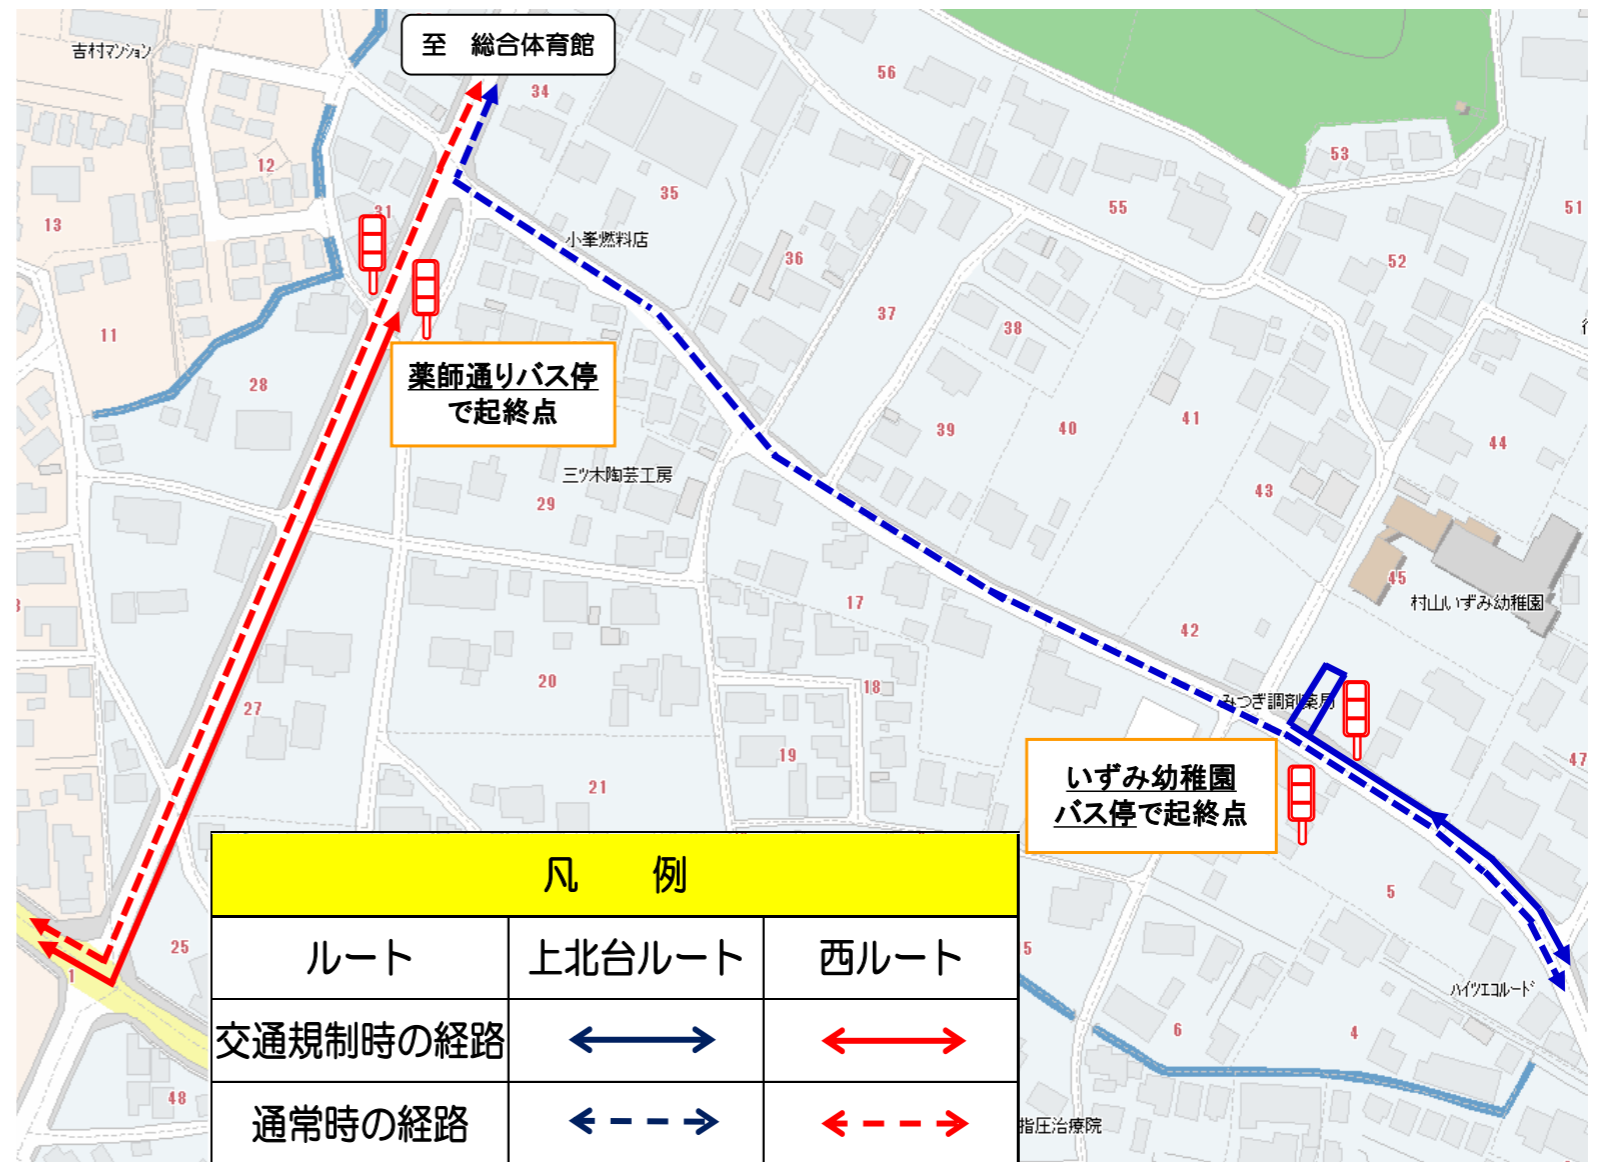

【お知らせ】 12月10日(日) 武蔵村山市民駅伝競走大会に伴う MMシャトル運行変更について

毎度、立川バスをご利用いただきましてありがとうございます。

2017年12月10日(日)に第45回 武蔵村山市民駅伝競走大会が開催され、それに伴い **交通規制とMMシャトルの運行ルートが変更となります。**

ご利用のお客様には大変ご迷惑をおかけいたしますが、ご了承のうえご利用いただきますようお願い申し上げます。

【運行ルートが変更となる路線】右図をご確認ください

●上北台ルート

総合体育館発→上北台駅行 9:10、9:43、10:25 11:05、11:45	→	いずみ幼稚園が始発 となります

上北台駅→総合体育館行 8:30、9:05、9:45 10:25、11:05	→	いずみ幼稚園が終点 となります

●西ルート

総合体育館発→村山医療センター行 9:35、10:10、10:55 11:35	→	薬師通りが始発 となります

村山医療センター→総合体育館行 10:15、10:45	→	薬師通りが終点 となります

※青梅街道を走行する下記の系統も道路混雑が予想され、遅延が生じる場合があります。

- ・立12-1、立12-2(立川駅北口～箱根ヶ崎駅東口)
- ・昭24(昭島駅北口～箱根ヶ崎駅東口)
- ・イオン01(イオンモール～箱根ヶ崎駅西口)

お問い合わせ先 ○瑞穂営業所 042-557-5771