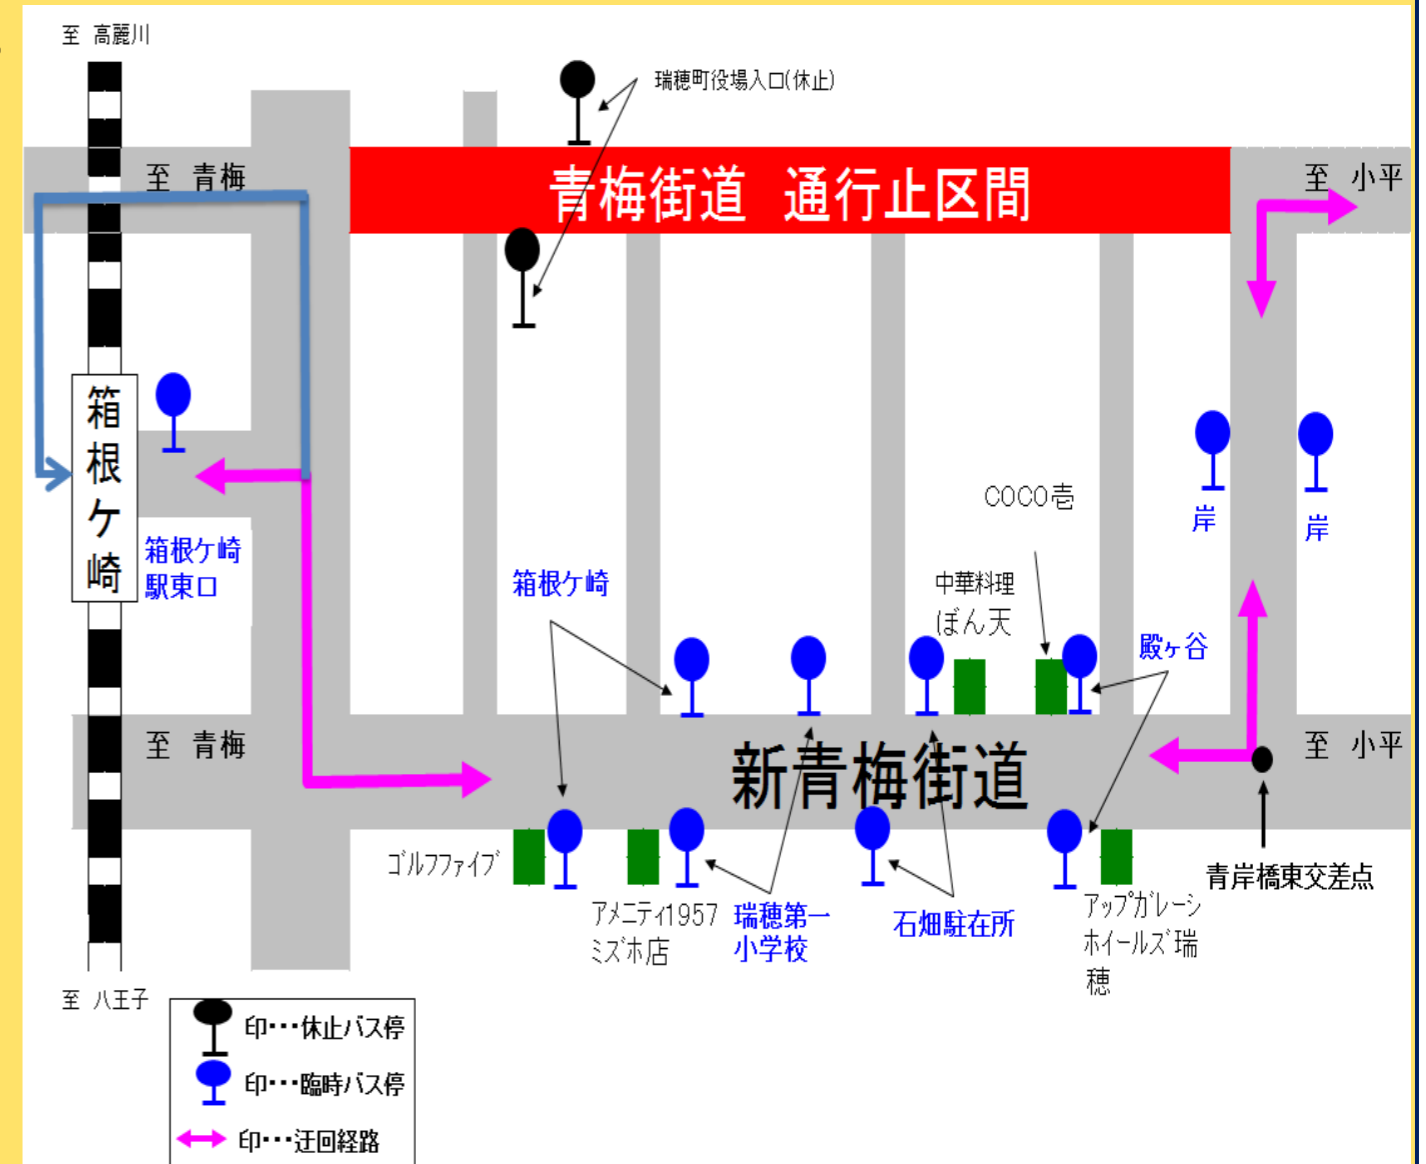

1月14日(日)瑞穂町駅伝競走大会に伴う運行経路変更等について

毎度、立川バスをご利用いただきましてありがとうございます。

2018年1月14日(日)に第42回 瑞穂町駅伝競走大会が行われ、**交通規制と運行経路の変更によるバス停移設**が発生します。

ご利用のお客様には大変ご迷惑をおかけいたしますが、**臨時停留所**からご利用いただきますようお願い申し上げます。

【瑞穂町駅伝競走大会開催日時】

2018年1月14日(日) **午前9時30分から午前11時45分まで**
※雨天決行です

【運行ルートが変更となる路線】 右図をご確認ください

- ・立12-1、立12-2 (箱根ヶ崎駅東口～立川駅北口)
- ・昭24 (箱根ヶ崎駅東口～昭島駅北口)
- ・イオン01 (箱根ヶ崎駅西口～イオンモール)

※駅伝が終了しだい、通常のバス停の使用を再開します。

お問い合わせ先

瑞穂営業所 042-557-5771

立川バス

立川バス