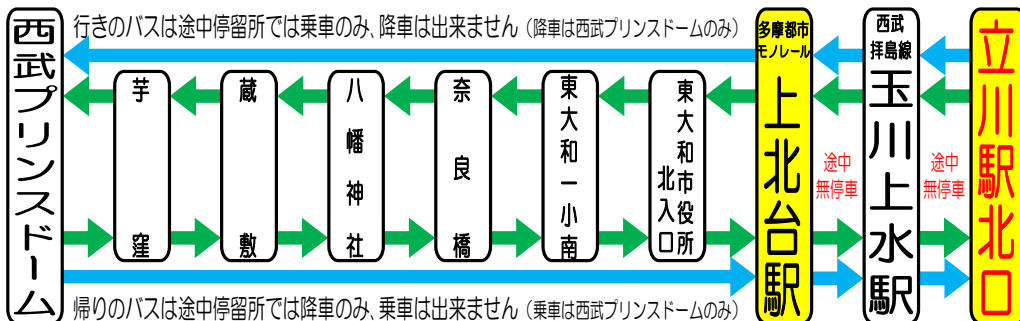

# 立川駅北口・玉川上水駅北口・上北台駅・西武プリンスドーム間運行開始について

日頃、立川バスをご利用いただきましてありがとうございます。

●**運行開始日** 平成27年7月24日(金)から ※西武プリンスドーム開催日のみ

●**乗降場所** 立川駅北口①番線  
玉川上水駅北口(交番前)  
上北台駅

※一部奈良橋経由あり下記時刻表を参照

皆様お誘い合わせの上、埼玉西武ライオンズの試合観戦には立川バス・西武バスをご利用ください。

## ●13:00試合開始日の西武プリンスドーム行き運行時刻表

運行会社	立川	西武	西武	立川	西武	西武	立川	西武	西武	立川	西武
立川駅北口	9:23	9:43	10:03	この時間帯、上北台駅始発のみの運行となります 立川駅北口・玉川上水駅からは3本のみ運行							
玉川上水駅	9:43	10:03	10:23								
上北台駅	9:58	10:18	10:38	10:58	11:18	11:38	11:58	12:18	12:38	12:58	13:18
奈良橋	(直通)	(直通)	10:41	(直通)	(直通)	11:41	(直通)	(直通)	12:41	(直通)	13:21
西武プリンスドーム	10:10	10:30	10:53	11:10	11:30	11:53	12:10	12:30	12:53	13:10	13:33

## ●14:00試合開始日の西武プリンスドーム行き運行時刻表

運行会社	立川	西武	西武	立川	西武	西武	立川	西武	西武	立川	西武
立川駅北口	10:23	10:43	11:03	この時間帯、上北台駅始発のみの運行となります 立川駅北口・玉川上水駅からは3本のみ運行							
玉川上水駅	10:43	11:03	11:23								
上北台駅	10:58	11:18	11:38	11:58	12:18	12:38	12:58	13:18	13:38	13:58	14:18
奈良橋	(直通)	(直通)	11:41	(直通)	(直通)	12:41	(直通)	(直通)	13:41	(直通)	14:21
西武プリンスドーム	11:10	11:30	11:53	12:10	12:30	12:53	13:10	13:30	13:53	14:10	14:33

## ●18:00試合開始日の西武プリンスドーム行き運行時刻表

運行会社	立川	西武	西武	立川	西武	西武	立川	西武	西武	立川	西武
立川駅北口	14:43	15:03	15:23	この時間帯、上北台駅始発のみの運行となります 立川駅北口・玉川上水駅からは3本のみ運行							
玉川上水駅	15:03	15:23	15:43								
上北台駅	15:18	15:38	15:58	16:18	16:38	16:58	17:18	17:38	17:58	18:18	18:38
奈良橋	(直通)	15:41	(直通)	(直通)	16:41	(直通)	(直通)	17:41	(直通)	(直通)	18:41
西武プリンスドーム	15:30	15:53	16:10	16:30	16:53	17:10	17:30	17:53	18:10	18:30	18:53