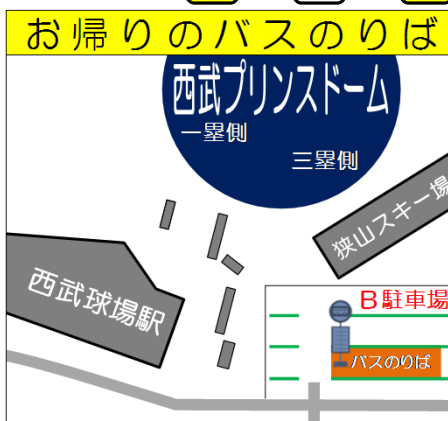

## ●14:00試合開始日の西武プリンスドーム行き運行時刻表

運行会社	立川	西武	西武	立川	西武	西武	立川	西武	西武	立川	西武
立川駅北口	10:23	10:43	11:03	この時間帯、上北台駅始発のみの運行となります 立川駅北口・玉川上水駅からは3本のみ運行							
玉川上水駅	10:43	11:03	11:23								
上北台駅	10:58	11:18	11:38	11:58	12:18	12:38	12:58	13:18	13:38	13:58	14:18
奈良橋	(直通)	(直通)	11:41	(直通)	(直通)	12:41	(直通)	(直通)	13:41	(直通)	14:21
西武プリンスドーム	11:10	11:30	11:53	12:10	12:30	12:53	13:10	13:30	13:53	14:10	14:33

## ●18:00試合開始日の西武プリンスドーム行き運行時刻表

運行会社	立川	西武	西武	立川	西武	西武	立川	西武	西武	立川	西武
立川駅北口	14:43	15:03	15:23	この時間帯、上北台駅始発のみの運行となります 立川駅北口・玉川上水駅からは3本のみ運行							
玉川上水駅	15:03	15:23	15:43								
上北台駅	15:18	15:38	15:58	16:18	16:38	16:58	17:18	17:38	17:58	18:18	18:38
奈良橋	(直通)	15:41	(直通)	(直通)	16:41	(直通)	(直通)	17:41	(直通)	(直通)	18:41
西武プリンスドーム	15:30	15:53	16:10	16:30	16:53	17:10	17:30	17:53	18:10	18:30	18:53

## ●お帰りのバス運行について

- 試合開始2時間後に奈良橋経由上北台駅行きを運行します。
  - 試合終了後に上北台駅経由立川駅北口行き(1便・終車は奈良橋経由)を運行します。
- ※上北台駅経由立川駅北口行きの最終バスは試合終了30分後に発車します。  
お乗り遅れのないよう余裕を持ってバス停へお越しください。

●お問い合わせ先 立川バス 上水営業所 TEL042-536-0243

運賃のご案内		
西武プリンスドームから	現金運賃 (円)	IC運賃 (円)
多摩都市モノレール	190	186
上北台駅	こども100	こども93
西武拝島線	210	206
玉川上水駅	こども110	こども103
JR線	340	340
立川駅北口	こども170	こども170