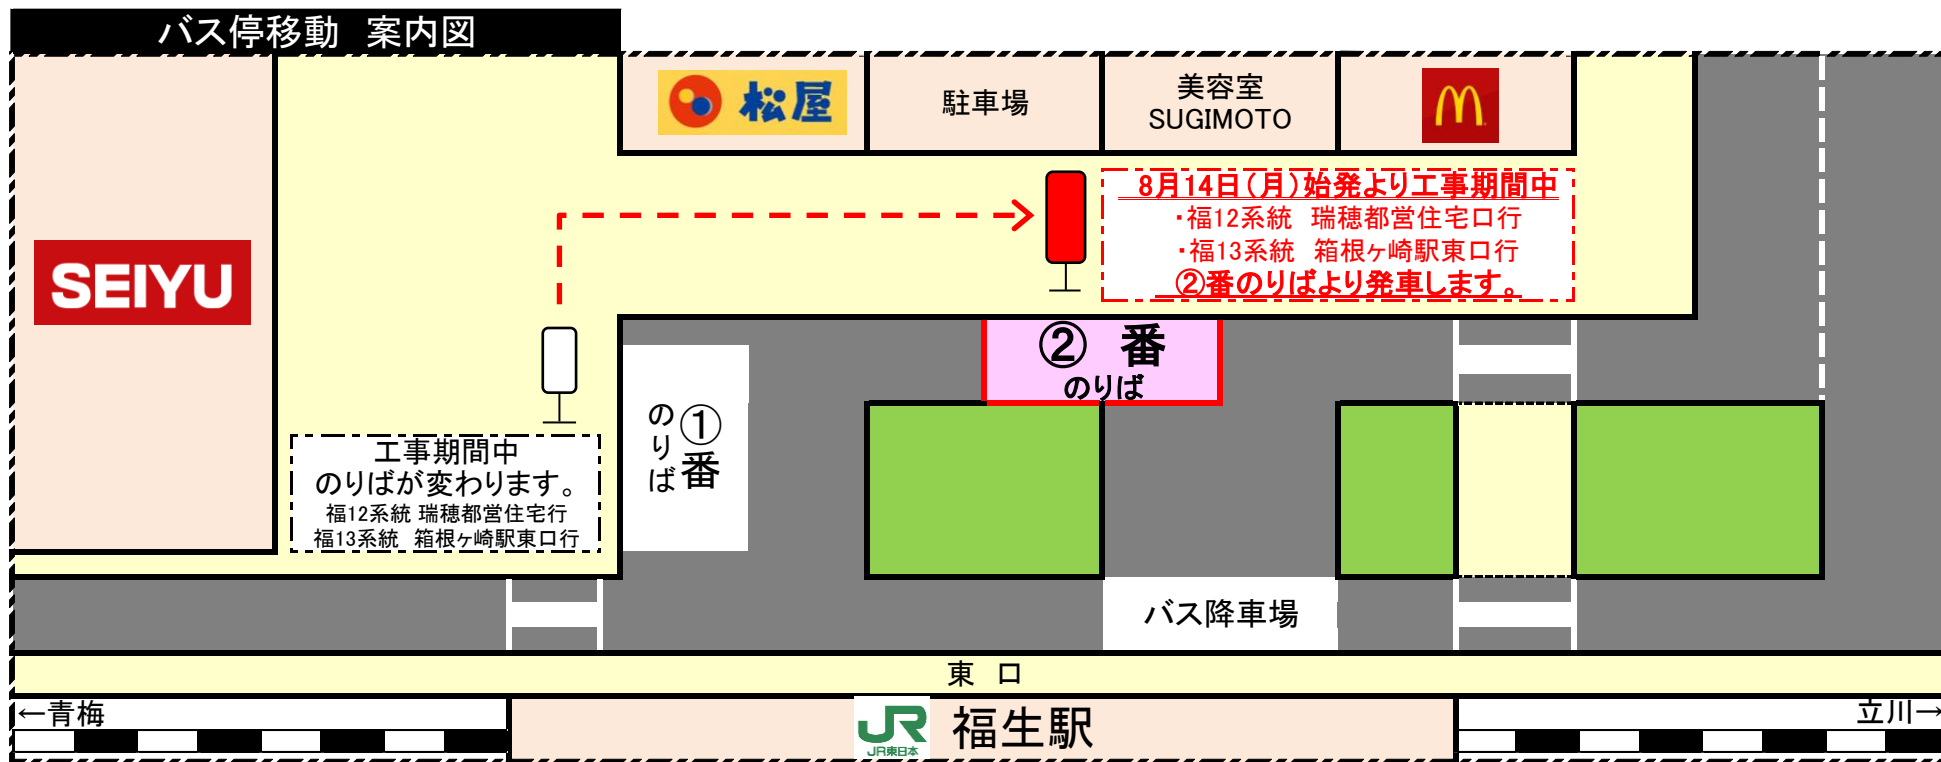

平成29年8月14日(月)～10月上旬(予定)の間 福生駅東口バスのりばが変更となります。

【 箱根ヶ崎駅東口行 ・ 瑞穂都営住宅行 】

立川バスをご利用くださいますありがとうございます。
福生駅東口ペDESTリアンデッキ改修工事に伴いまして、下記のとおり、バス停の移動を実施いたします。
ご面倒をおかけいたしますが、ご確認のうえ、ご利用くださいますようお願い申し上げます。

記

- ① バス停移動の期間 平成29年8月14日(月)始発より 10月上旬までの間(予定)
- ② バス停を移動する系統

福12	系統	瑞穂都営住宅行
福13	系統	箱根ヶ崎駅東口行
- ③ バス停の移動先 ②番のりば(羽村駅東口行のバス停)より発車します。

お問い合わせ：立川バス株式会社 瑞穂営業所 ☎042-557-5771