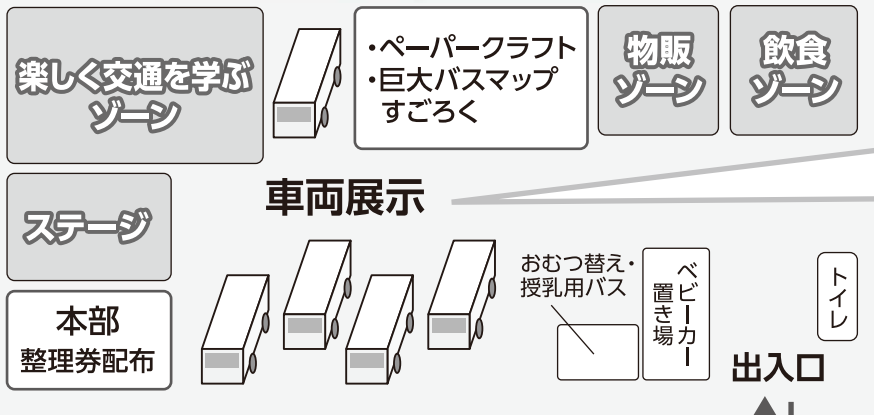

会場案内

イベント会場(立体駐車場下)

洗車機・夜間高速
エコサイクル体験
集合場所