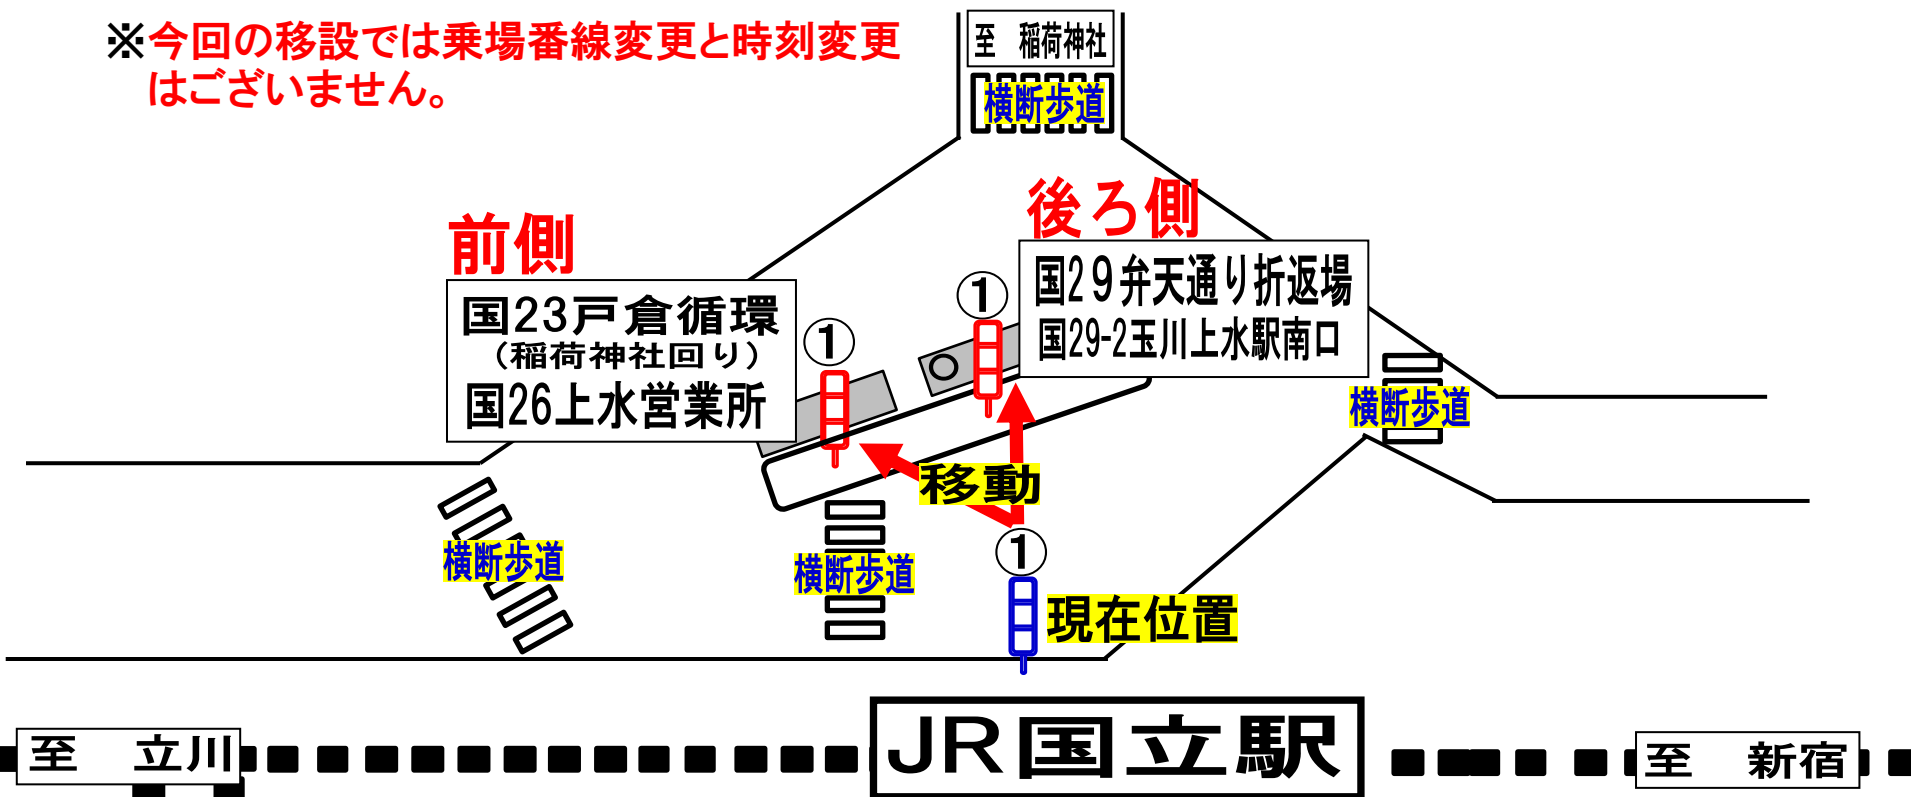

停留所移設のお知らせ

毎度、立川バスをご利用頂きましてありがとうございます。
駅前改修工事に伴い、国立駅北口①番線を下記のとおりバス停を移設致します。

記

- 日 時 平成30年11月28日(水)13時より
- 乗場変更 国立駅北口①番線

※今回の移設では乗場番線変更と時刻変更
はございません。

立川バス上水営業所 042-536-0243