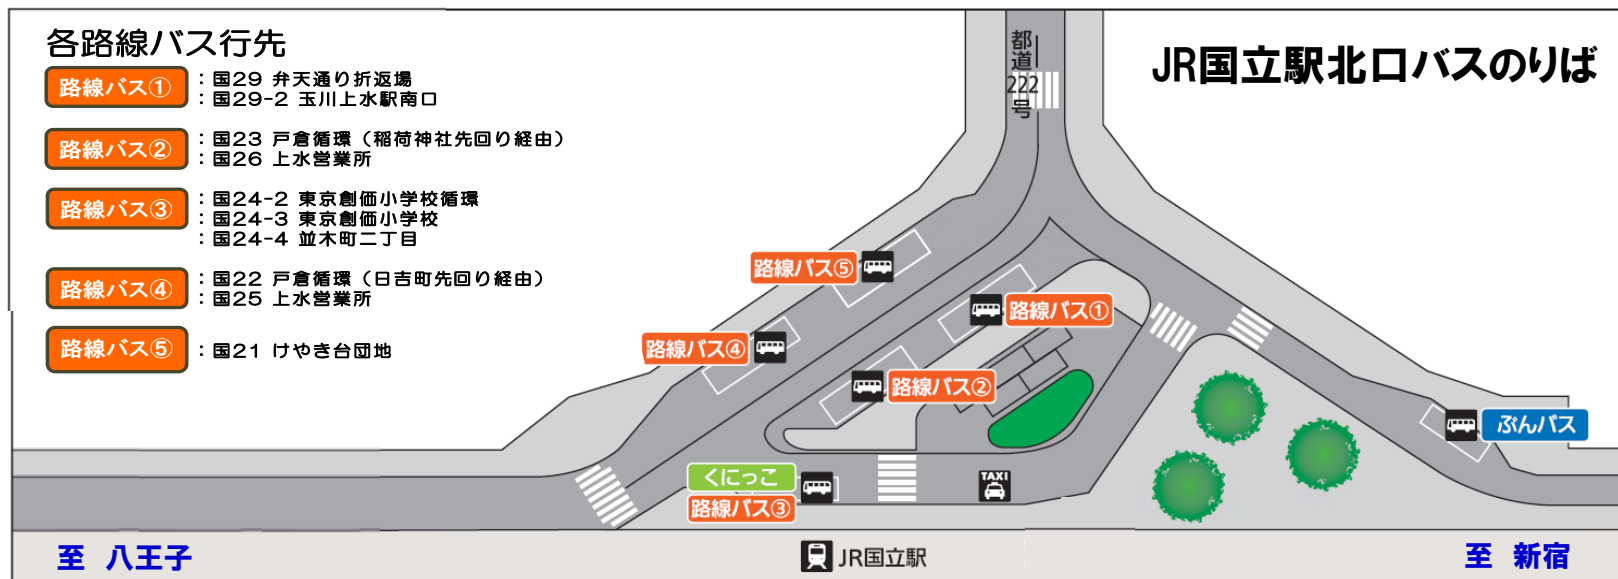

# 国立駅北口「バスのりば」番号変更のご案内

▲ 3月1日(金) 13時からの新のりば番線  
毎度立川バスをご利用いただきましてありがとうございます。  
平成31年3月1日(金) 13時より、国立駅北口ロータリー内の「バスのりば」番号が一部変更となります。なお番号のみの変更で、行先や時刻の変更はございませんのでご承知置きください。

3月1日(金) 13時より のりば番号が変更となる箇所

旧番号「①前のりば」 → 新番号「②のりば」

旧番号「②のりば」 → 新番号「④のりば」

※上記以外の番号変更はございません。「①後のりば」は「①のりば」表示のまま変更はございません。

お問合せ先：立川バス株式会社 上水営業所 042-536-0243