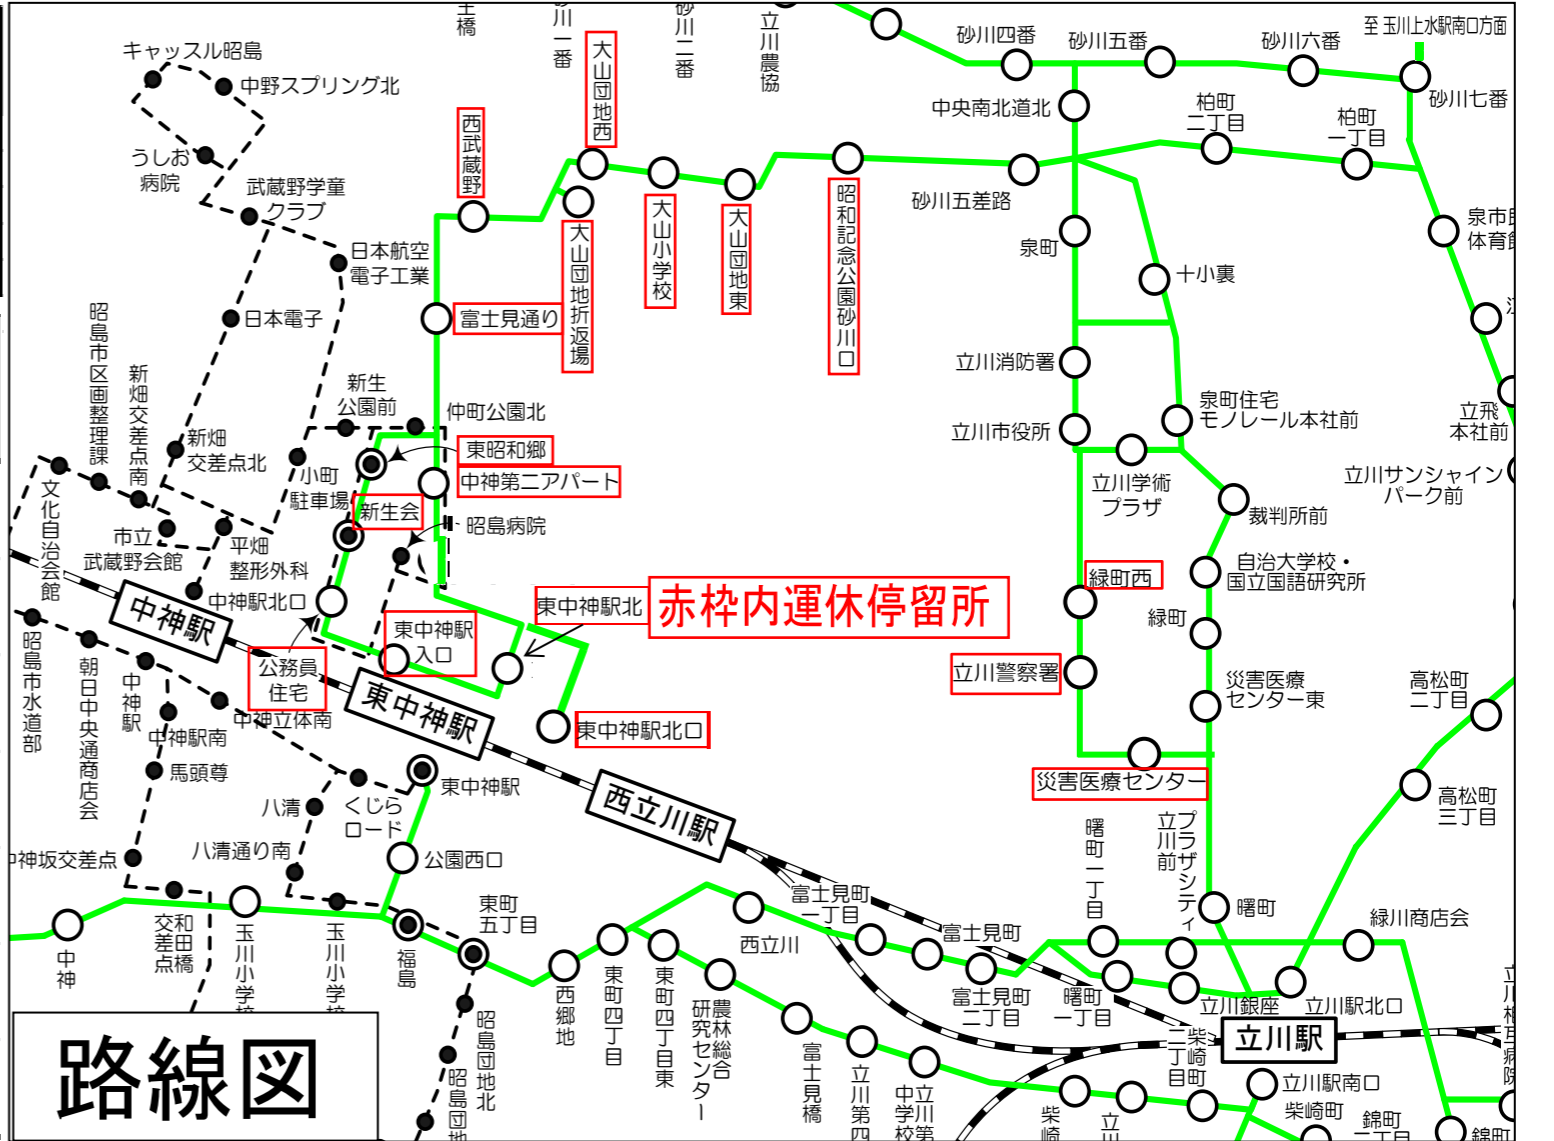

# 立川シティ ハーフマラソン 開催に伴う区間運休のお知らせ

平成31年3月10日(日)「立川シティハーフマラソン」開催に伴う交通規制により、規制時間帯は立川駅・玉川上水駅「昭和記念公園砂川口～大山団地～東中神駅北」(下り) 立川駅～  
 付丸むさし村山線「災害医療センター～緑町西」(下りのみ)間において  
 ～大山団地線「東中神駅北～大山団地～大山団地東」(上り) 箱根ヶ崎線  
 区間**運休**となります。ご不便をおかけ致しますが、ご理解とご協力をお願い致します。

**規 制 日 時**  
**平成31年3月10日 (日) 9:30～11:30頃**  
 雨天決行です。荒天・積雪時は中止となります。

**運休に伴う休止停留所**

○ 昭和記念公園砂川口 (下)	○ 東昭和郷	○ 緑町西 (下)
○ 大山団地東	○ 新生会	○ 立川警察署 (下)
○ 大山小学校	○ 公務員住宅	○ 災害医療センター (下)
○ 大山団地西	○ 東中神駅入口	
○ 大山団地折返し場	○ 東中神駅北	
○ 西武蔵野	○ 東中神駅北口	
○ 富士見通り	○ 中神第二アパート	

[立12-2]三ツ藤経由箱根ヶ崎駅東口 [立13]立川駅北口～イオンモール

※下記の赤色部分の区間・時刻が規制時間帯は下り方面のみ運休となります。

【立川駅北口→イオンモールむさし村山・箱根ヶ崎駅東口方面】

立川駅北口	9:30 イオンモール行	9:40 箱根ヶ崎駅東口行	9:50 イオンモール行	10:00 箱根ヶ崎駅東口行	10:10 イオンモール行	10:20 箱根ヶ崎駅東口行	10:30 イオンモール行	10:40 箱根ヶ崎駅東口行	10:50 イオンモール行	11:00 箱根ヶ崎駅東口行	11:10 イオンモール行	
災害医療センター (下り方面通過)	↓	↓	↓	↓	↓	↓	↓	↓	↓	↓	↓	
立川警察署 (下り方面通過)	この時刻表の時間帯は赤色部分の下り方面バス停に停車せずに運行いたします 当日の運行時刻変更はございません。										↓	↓
緑町西 (下り方面通過)	↓	↓	↓	↓	↓	↓	↓	↓	↓	↓	↓	
立川市役所	9:35	9:45	9:55	10:05	10:15	10:25	10:35	10:45	10:55	11:05	11:15	
立川消防署 イオンモールむさし村山 ・箱根ヶ崎駅東口方面	ここから先の下り方面バス停は、すべて通常通り停車をいたします。											

「災害医療センター」⇒「緑町西」下りバス停につきましては、上記時刻表の時間において交通規制のため、お客様の乗降の扱いを休止とさせていただきます。

大会実施日は、状況により渋滞が発生する場合がございます。規制区間や規制区間近くを通る路線バスをご利用いただく際には、お時間に十分な余裕を持ってご利用ください。