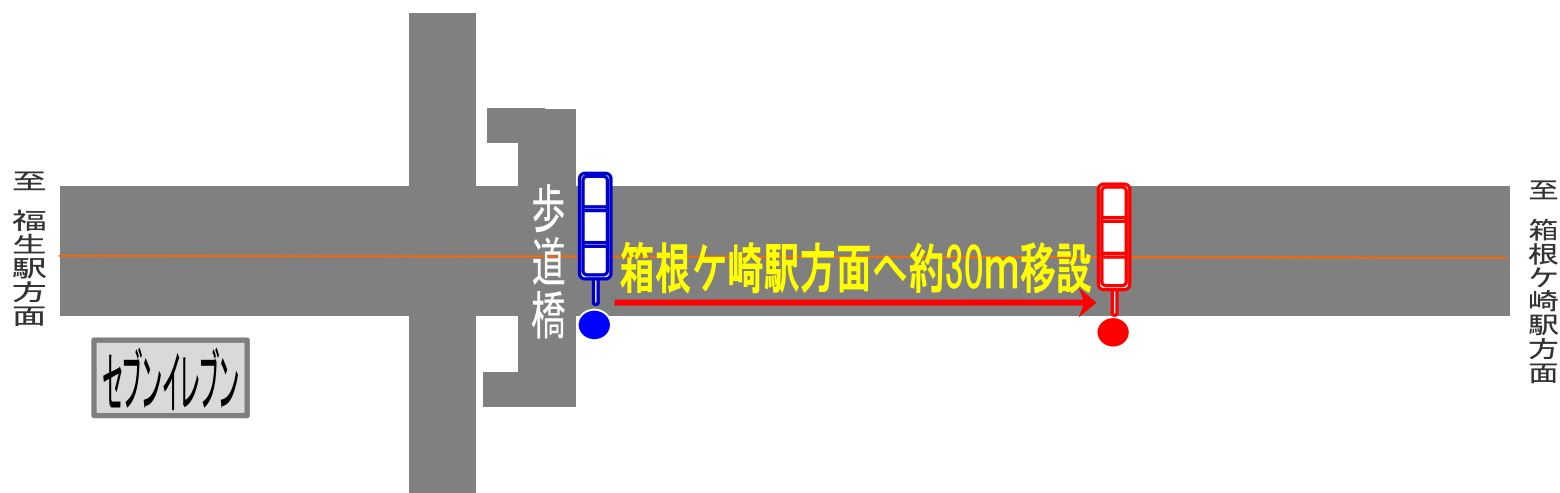

# 停留所移設のお知らせ

日頃より、立川バスをご利用頂きまして誠にありがとうございます。  
信号機・横断歩道の設置工事に伴い、**平成31年3月19日(火)始発**より、  
下記のバス停留所を移設させていただきます。  
ご利用の際は、ご確認の上お間違いのないようお願い申し上げます。

**移設バス停留所：【瑞穂都営住宅】**(福生駅東口方面)

**※この移設による、時刻変更はありません。**

お問い合わせ：立川バス 福生営業所 Tel 042-551-1200