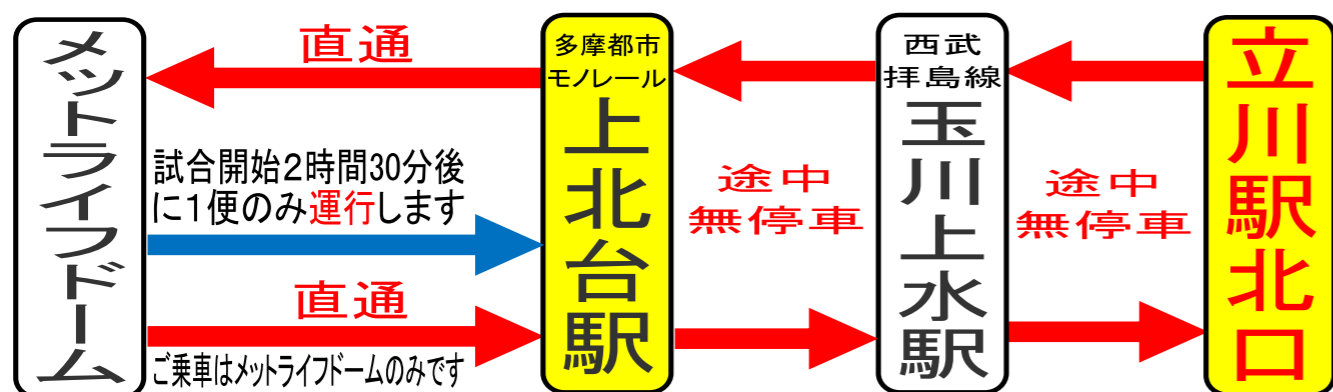

# メットライフドーム線の運行のお知らせ

立川バスをご利用いただきましてありがとうございます。  
**2019年3月19日（火）** オープン戦より、**立川駅北口・玉川上水駅・上北台駅・メットライフドーム**間のバスをメットライフドームでの野球開催日に運行いたします。  
 皆様お誘いあわせの上、埼玉西武ライオンズの試合観戦には立川バス・西武バスをご利用ください。

※ 行きのバスは途中停留所では降車は出来ません。(降車はメットライフドームのみ)

※ 帰りのバスは途中停留所では降車のみ、乗車は出来ません。(乗車はメットライフドームのみ)

## ● お帰りのバス運行について

試合開始2時間30分後に上北台駅行き(西武バス)を運行します。  
 試合終了後に上北台駅経由立川駅北口行きを運行します。  
 最終バスは試合終了30分後に発車します。