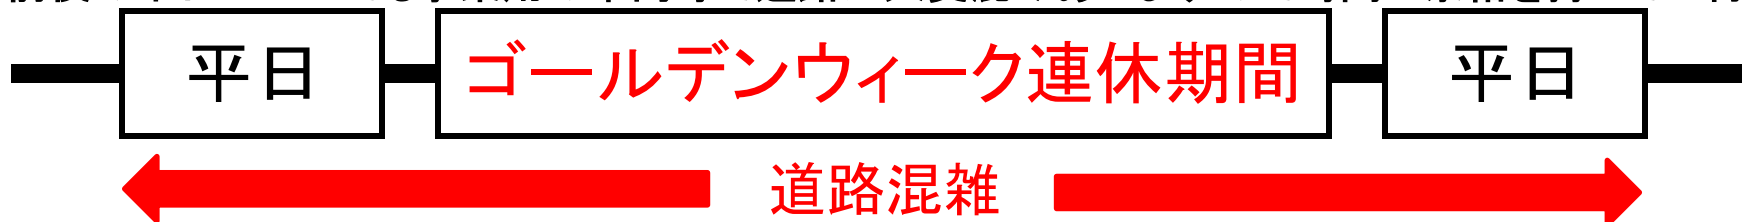

羽田空港線
成田空港線
飯田線

高速路線バスご利用のお客様へ ゴールデンウィークと前後の平日における交通混雑のお知らせ

※連休の前後の平日についても事業用の車両等で道路が大変混みあいますので時間に余裕を持ってご利用ください。

ゴールデンウィーク期間と、その前後の平日は交通流量が非常に多くなることから、空港アクセス高速バスと中央道高速バスを中心に、大幅な遅延を生じる場合がございます。

ご利用を予定されているお客様におかれましては、十分にご注意いただきますようお願い申し上げます。

なお、高速バスは空港線を含めまして、座席定員制でございますので、満席の場合については次便以降もしくは、他交通機関のご案内となりますので、お時間には十分に余裕を持ったご利用をお願い申し上げます。

中央道は連休後の5/13(月)～5/31(金)まで平日夜間集中工事がございます。夕方から朝便にかけて混雑と遅延が予想されますのでご注意ください。