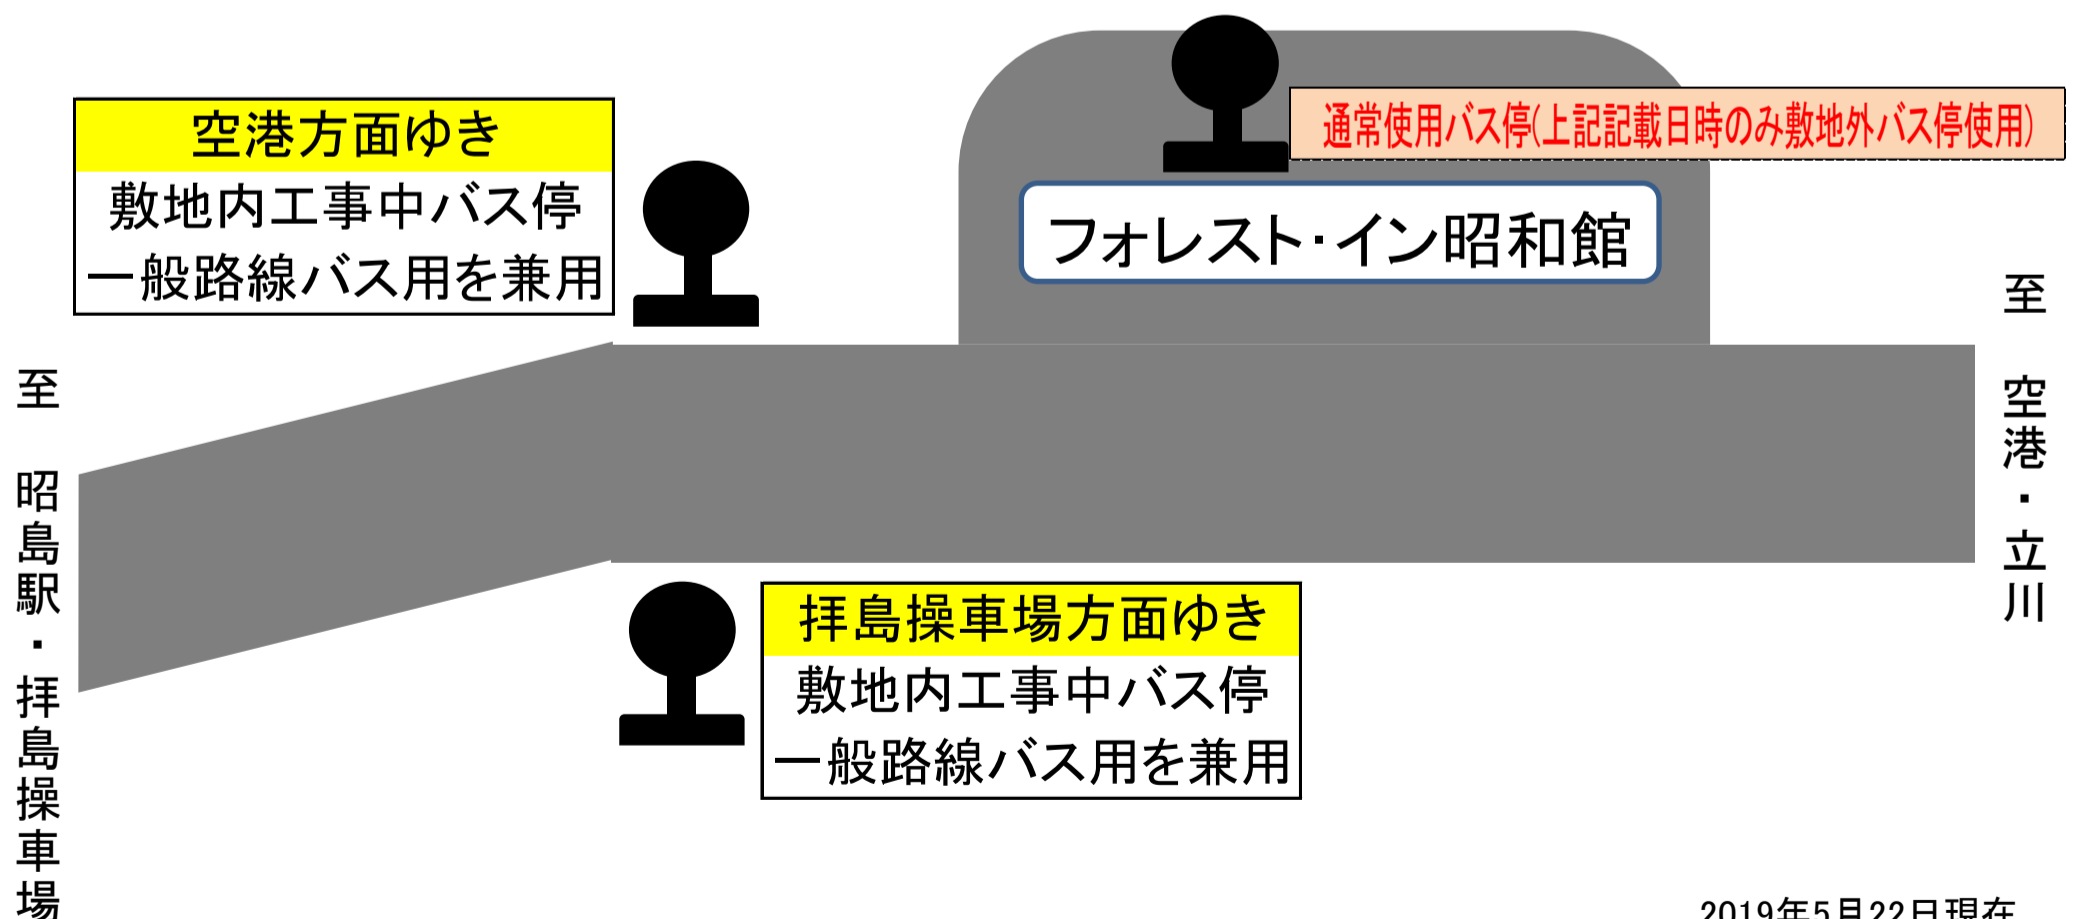

羽田空港ゆき・成田空港ゆきご利用のお客様へ
フォレスト・イン昭和館 敷地内工事におけるバス停移動(停車場所変更)のご案内

日頃は羽田空港・成田空港ゆきリムジンバスをご利用いただきましてありがとうございます。
ございます。

2019年5月20日(月)～5月24日(金)の期間、「フォレスト・イン昭和館」バス停につきまして、敷地内工事が行われる関係で、下記日時まで羽田空港・成田空港ゆきと拝島操車場ゆきの乗降車場所を敷地前にある一般路線用のバス停に変更させていただきます。

ご利用のお客様におかれましては、ご理解のほどお願い申し上げます。

工事期間中に敷地外(前面道路)バス停を使用するバス時刻表

5月24日(金)の12時20分 までに発車・到着する全便

※悪天候の影響で、工事期間が変更になりました。今後も天候や工事状況により、工事期間が変更される場合があります。

2019年5月22日現在

立川バス株式会社・京浜急行バス株式会社