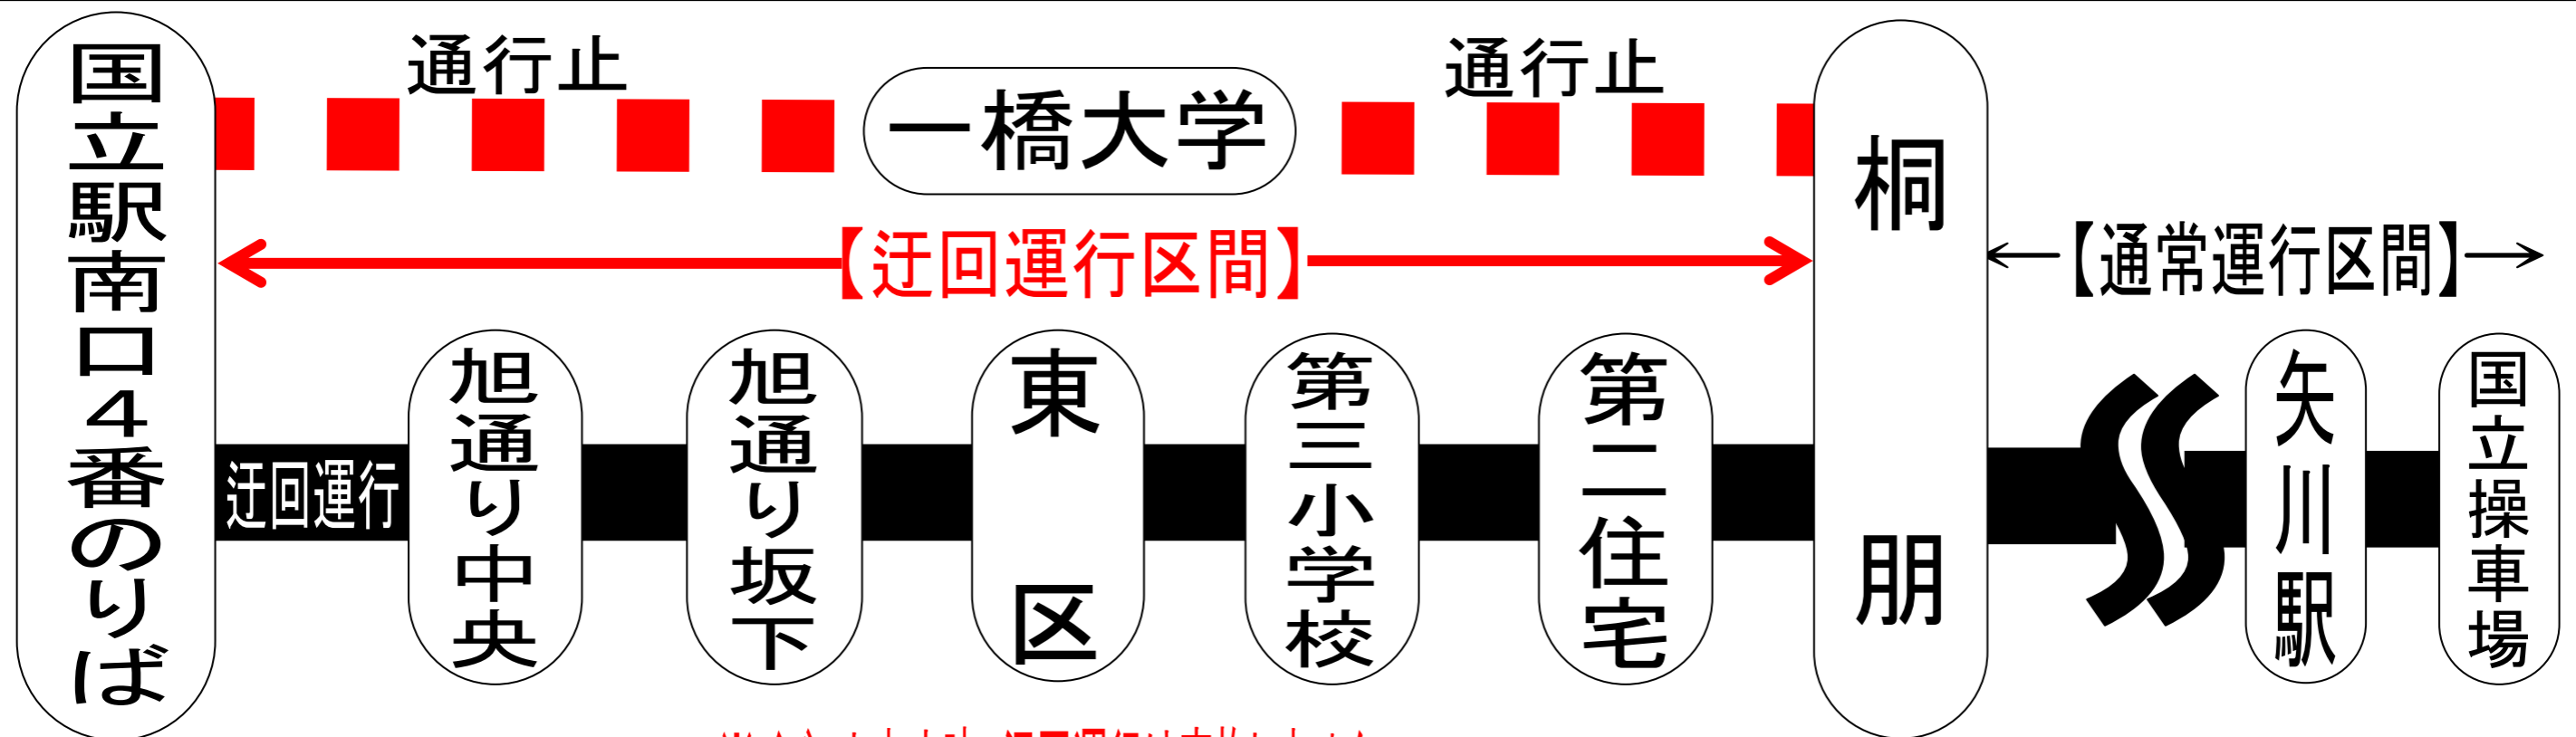

## 迂回運行のお知らせ

国11(国立駅~富士見台第一団地~矢川駅)、国10(国立駅~富士見台第一団地~国立操車場) 系統はLINKくにたち2019開催に付、大学通りが通行止めになり、国立駅南口~桐朋間は旭通りへ迂回運行しますので、ご了承ください。

迂回日時: **5月12日(日)9:30頃~16:00頃** まで

※イベント中止時、迂回運行は実施しません。

お問合せ 立川バス 上水営業所 電話042-536-0243