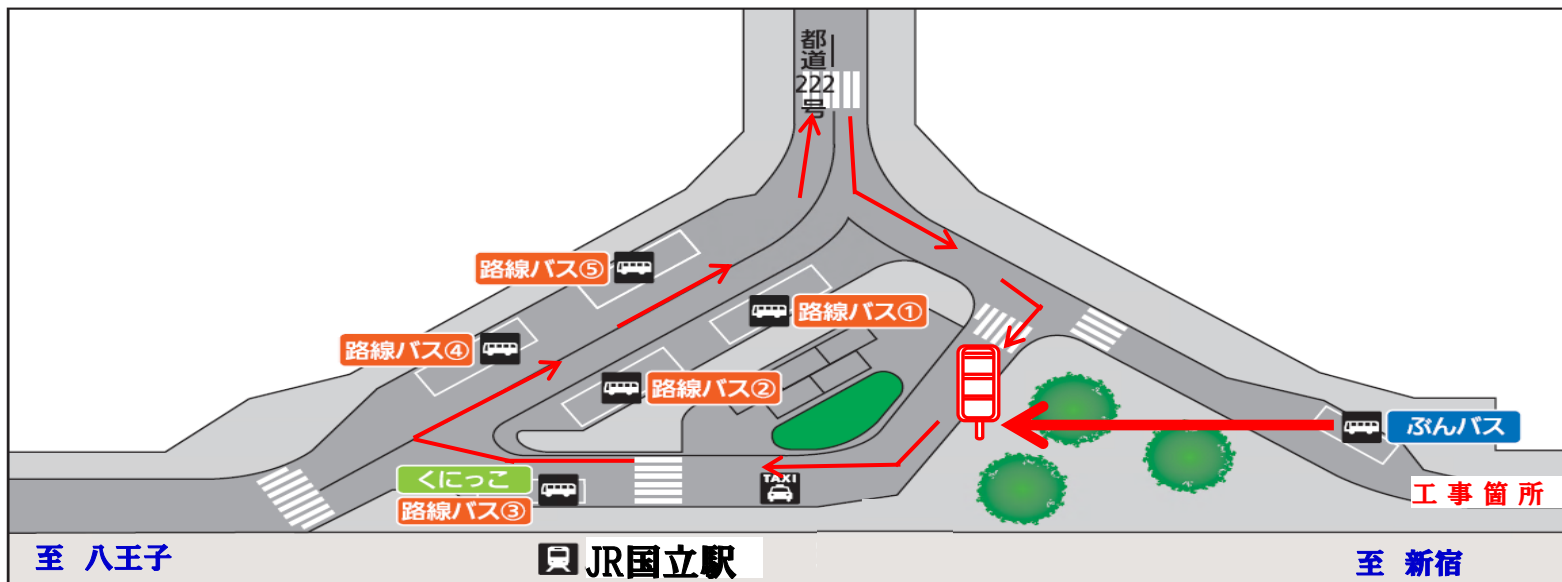

# 乗場移動・休止バス停のお知らせ

ぶんバスをご利用頂きまして有難うございます。

工事に伴い、下記バス停移動および休止ををさせていただきます。

ご利用の際は、ご確認の上お間違いのないようお願い申し上げます。

記

- 移動バス停 国立駅北口(西町ルート)
- 理由 国立駅北口バス停先道路工事のため
- 休止バス停 駅入口(国立駅北ロープ目)
- バス停移動先 国立駅北口タクシー乗り場側
- 期間 2019年9月7日(土)より10月31日(木)まで

※この移動による、時刻変更はありません。

お問合せ 立川バス 上水営業所 電話042-536-0243