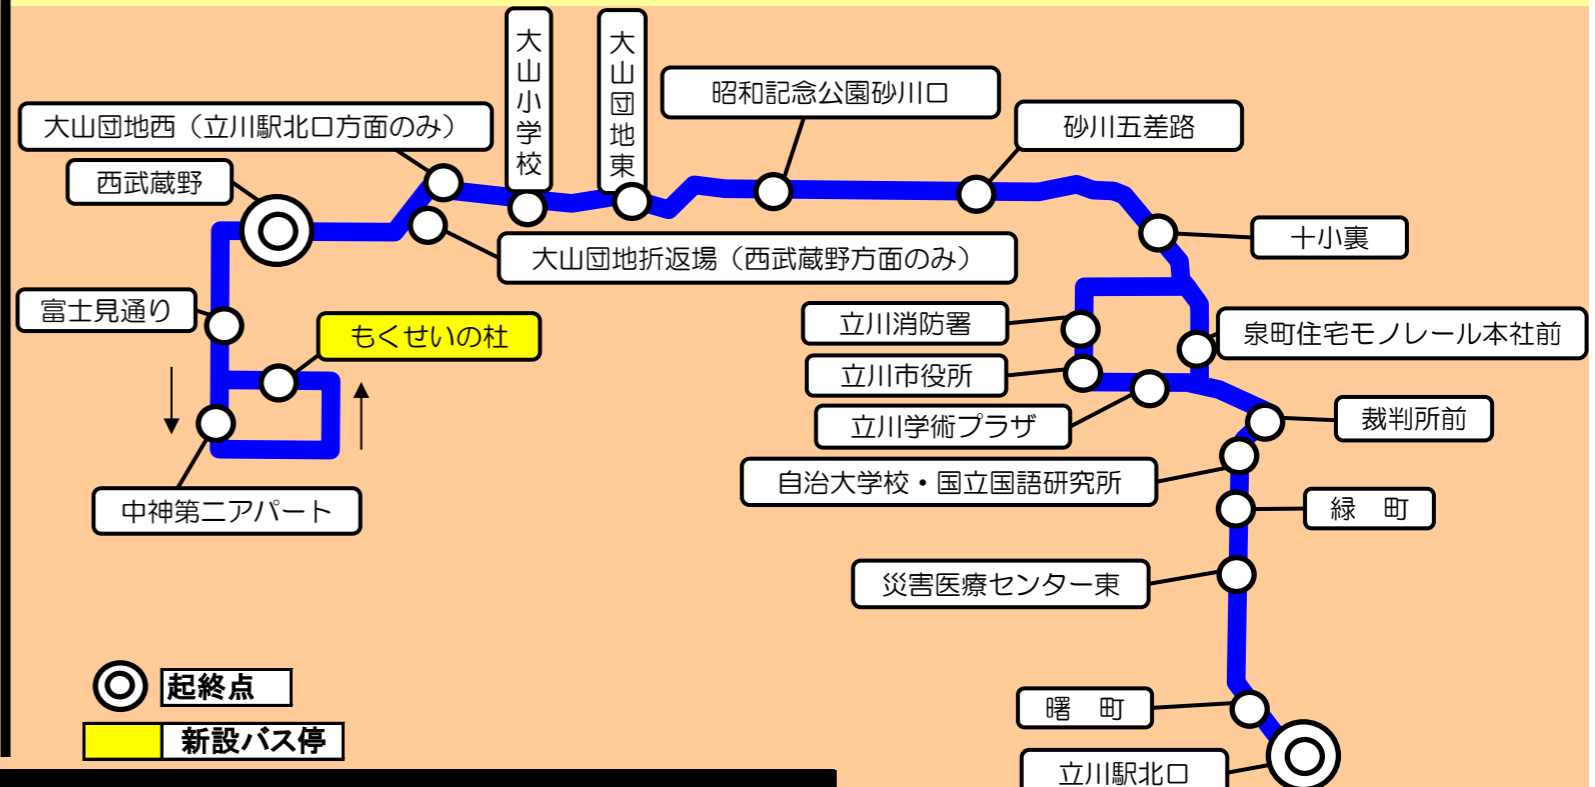

ダイヤ改正(時刻変更・新規系統・新設バス停)のお知らせ

実施日 2021年3月16日(火)始発より

※時刻変更

- 上水営業所 弁天線、昭和病院線
- 福生営業所 大山団地線、堀向線

※松中団地出入庫線 拝13系統『昭島駅北口』と『八高線ガード西』の間にバス停新設(拝島駅方面のみ)

※新設系統

- 新設系統【中01】 中神駅北口⇔西武立川駅南口
- 新設系統【中02】 昭島駅南口⇔中神駅北口(西武立川駅南口経由)

●新設系統【立19】

立川駅北口→泉町住宅モノレール本社前→大山団地→西武蔵野

●新設系統【立19-2 西武蔵野循環】

立川駅北口～立川市役所～大山団地～もくせい杜(新設)～立川市役所～立川駅北口

●新設系統【立19-3 西武蔵野循環】

立川駅北口～モノレール本社～大山団地～もくせい杜(新設)～モノレール本社～立川駅北口

●新設系統【立19-4 西武蔵野循環】

立川駅北口～立川市役所～大山団地～もくせい杜(新設)～モノレール本社～立川駅北口