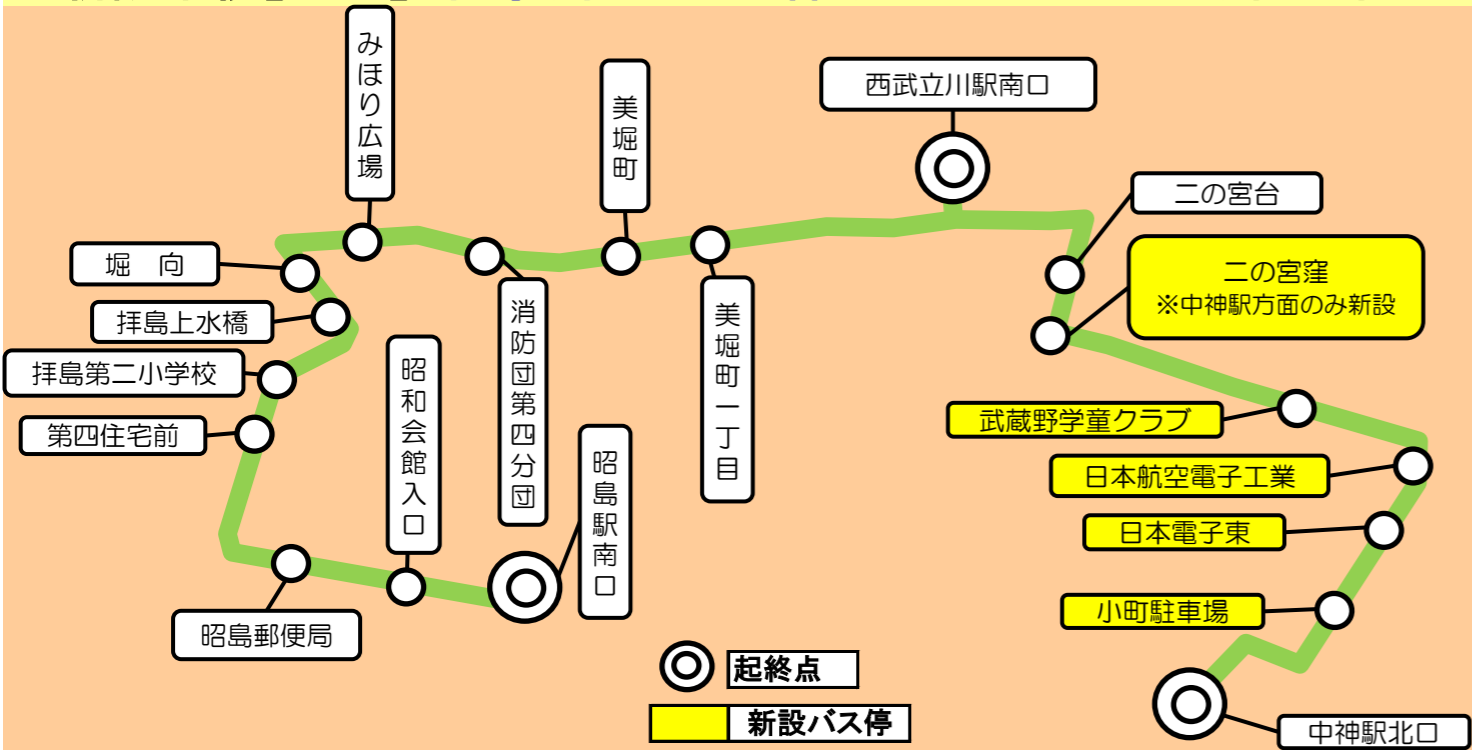

ダイヤ改正(時刻変更・新規系統・新設バス停)のお知らせ

実施日 2021年3月16日(火)始発より

※時刻変更

- 上水営業所 弁天線、昭和病院線
- 福生営業所 大山団地線、堀向線

※松中団地出入庫線 拝13系統『昭島駅北口』と『八高線ガード西』の間にバス停新設(拝島駅方面のみ)

※新設系統

- 新設系統【中01】 中神駅北口⇔西武立川駅南口
- 新設系統【中02】 昭島駅南口⇔中神駅北口(西武立川駅南口経由)

●新設系統【立19】

立川駅北口→泉町住宅モノレール本社前→大山団地→西武蔵野

●新設系統【立19-2 西武蔵野循環】

立川駅北口～立川市役所～大山団地～もくせい杜(新設)～立川市役所～立川駅北口

●新設系統【立19-3 西武蔵野循環】

立川駅北口～モノレール本社～大山団地～もくせい杜(新設)～モノレール本社～立川駅北口

●新設系統【立19-4 西武蔵野循環】

立川駅北口～立川市役所～大山団地～もくせい杜(新設)～モノレール本社～立川駅北口

お問い合わせ ●福生営業所 電話042-551-1200 ●上水営業所 電話042-536-0243

詳しくは [立川バス](#)