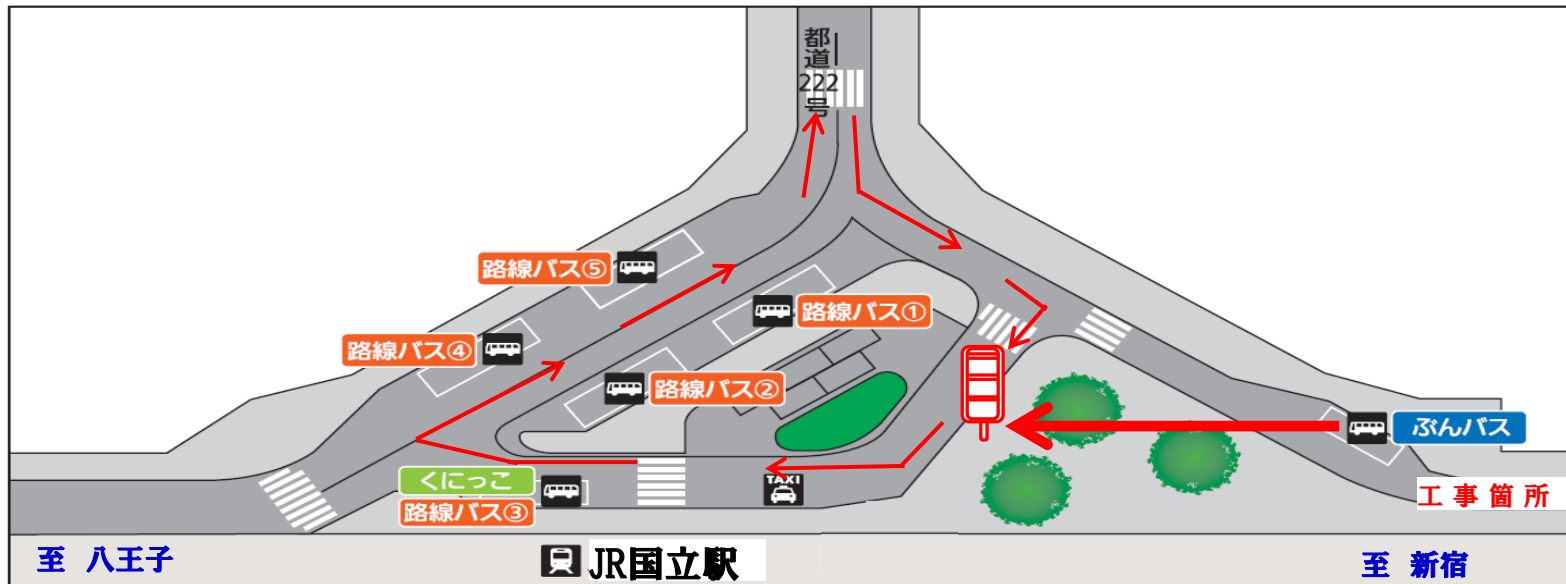

# のりば移動・休止バス停のお知らせ

ぶんバスをご利用頂きましてありがとうございます。

工事に伴い、下記バス停を移動および休止させていただきます。

ご利用の際は、ご確認の上お間違いのないようお願い申し上げます。

## 記

- 移動バス停 国立駅北口(西町ルート)
- 理由 国立駅北口バス停先道路工事のため
- 休止バス停 駅入口(国立駅北ローつ目)
- バス停移動先 国立駅北口タクシー乗り場側
- 期間 2021年9月1日(水)より2022年2月上旬まで

※この移動による、時刻変更はありません。

お問合せ 立川バス 上水営業所 電話042-536-0243