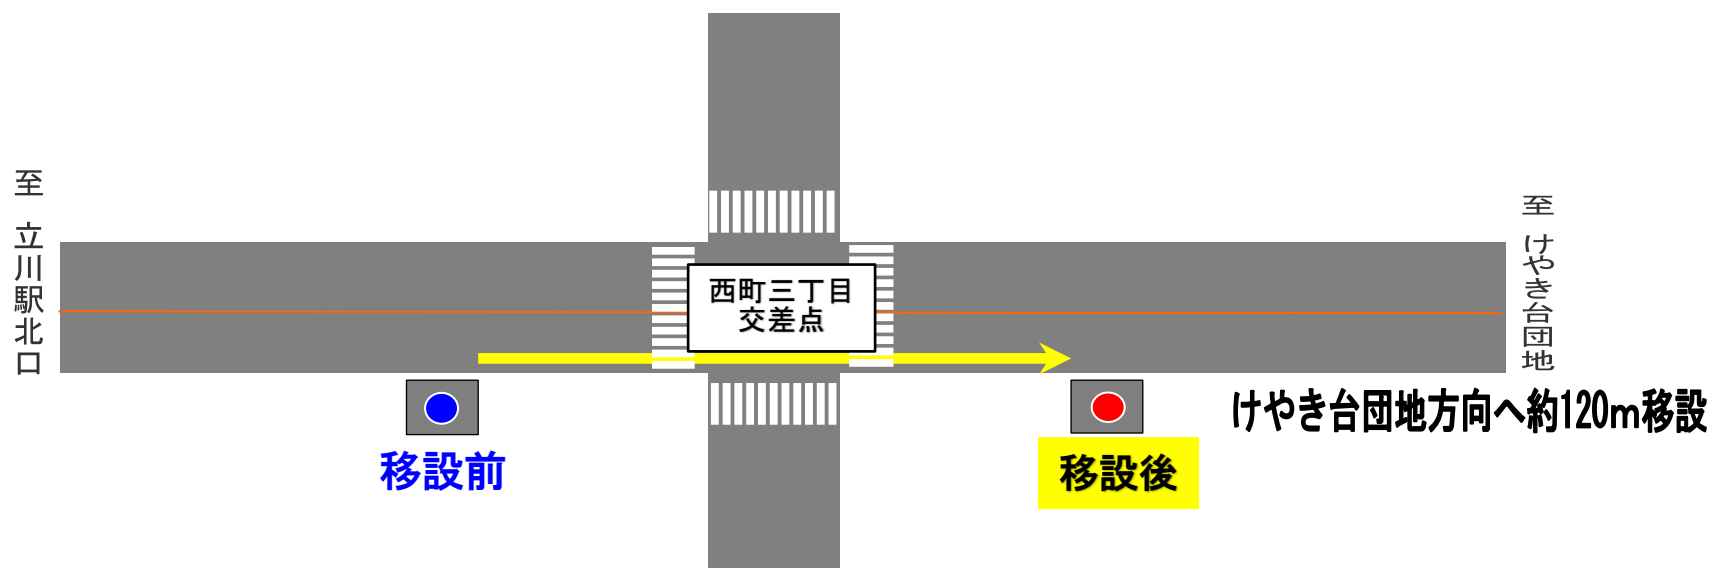

停留所移設のお知らせ

日頃より、立川バスをご利用いただきまして、誠にありがとうございます。

信号機・横断歩道の設置工事完了に伴いまして**2023年5月16日(火)始発バスより**、
下記のバス停留所を移設させていただきます。

ご利用の際はご確認の上、お間違いのないようお願いいたします。

移設バス停留所：**【上弁天】**(立川駅北口方面)

お問合せ先

立川バス株式会社 上水営業所 TEL 042 - 536 - 0243