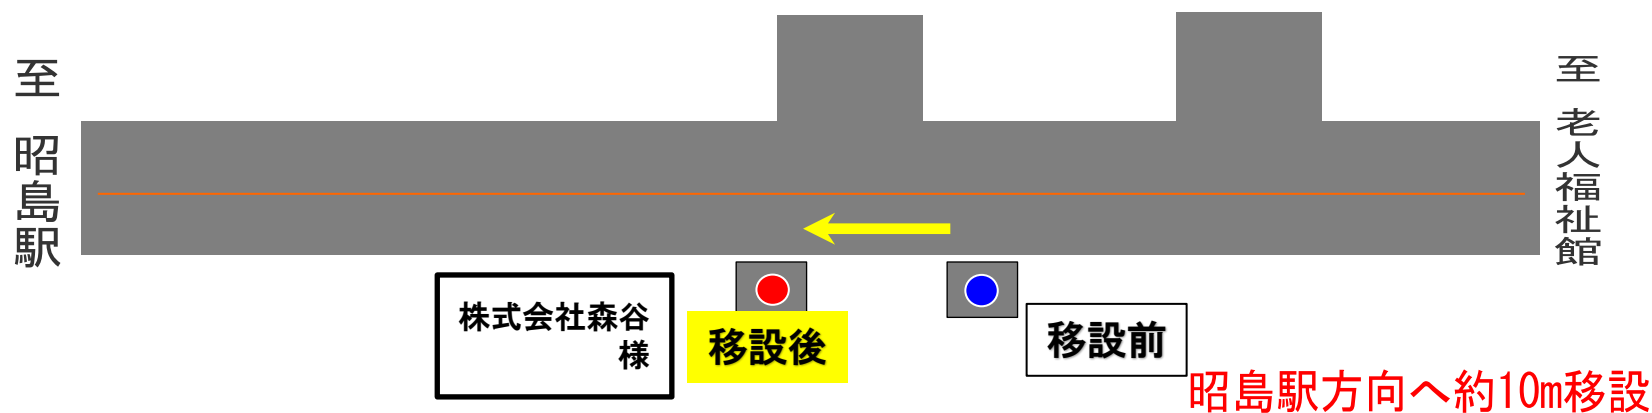

停留所移設工事のお知らせ

日頃より、立川バスをご利用いただきまして、誠にありがとうございます。

2023年11月18日(土)、下記停留所の移設の為**午前9時から**工事を行います。
ご利用の皆様にはご迷惑をお掛け致しますが、何卒ご理解の程宜しくお願い致します。

移設バス停留所：**【シドメ窪】**(昭島駅方面)

お問合せ先

立川バス株式会社 福生営業所 TEL 042 - 551 - 1200